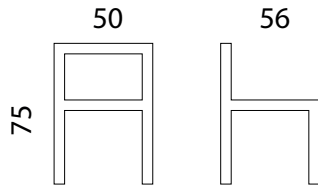

POLIPROPILENO

Jusa Sillón

Ref: 700728