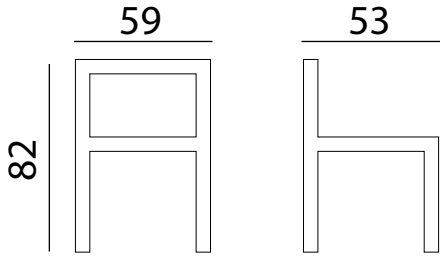

POLIPROPILENO

Elite Sillón

Ref: 700614

Características:

- Polipropileno con fibra de vidrio
- Resistente a los rayos UV y la humedad
- Resistencia del color 7/8 (máximo 8)
- Patas compactas inyectadas a gas
- Casquillos internos de las piernas en elasto polipropileno
- 2 años de garantía

COLORES