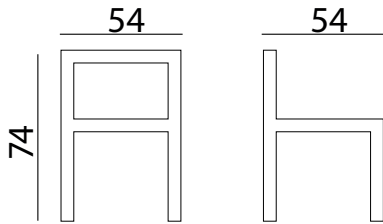

POLIPROPILENO

Oxy Sillón

Ref: 700606

Características:

- Polipropileno con fibra de vidrio
- Resistente a los rayos UV y la humedad
- Resistencia del color 7/8 (máximo 8)
- Patas compactas inyectadas a gas
- Casquillos internos de las piernas en elasto polipropileno
- 2 años de garantía

COLORES