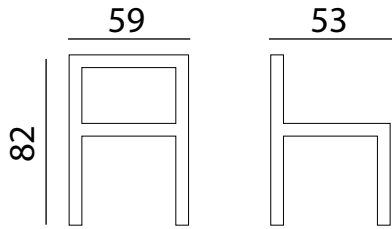

Verde Claro

Blanco

POLIPROPILENO

Lovely Sillón

Ref: 700855

Características:

- Polipropileno con fibra de vidrio
- Resistente a los rayos UV y la humedad
- Resistencia del color 7/8 (máximo 8)
- Patas compactas inyectadas a gas
- Casquillos internos de las piernas en elasto polipropileno
- 2 años de garantía