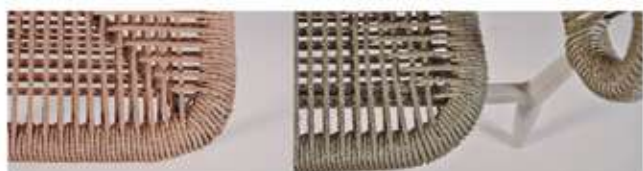

CINTHA

SILLÓN CINTHA

- Estructura de aluminio
- Asiento trenzado
- Respaldo en cuerda
- Medidas: 62x65x76 cm
- Apilable

144 €

Ref. 8380
Estructura color negro
Asiento y respaldo marrón

Ref. 8381
Estructura color negro
Asiento y respaldo marrón

SILLA CINTHA

- Estructura de aluminio
- Asiento trenzado
- Respaldo en cuerda
- Medida: 55x60x76 cm
- Apilable

120 €

Ref. 8381G
Estructura color gris
Asiento y respaldo verde

Ref. 8380G
Estructura color gris
Asiento y respaldo verde

Ref. 8381B
Estructura color blanco
Asiento y respaldo marrón

Ref. 8380B
Estructura color blanco
Asiento y respaldo marrón