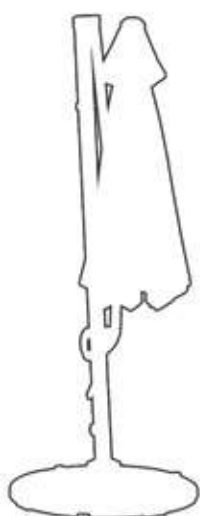

## PARASOL MINI-ELECTRA

- Parasol suspendido
- Mecanismo giratorio 360°
- Cobertura beige
- Gramaje 220 gr Olefin
- 8 varillas protección aluminio
- Color champagne

Ref. 7205

- 300x300 cm

**575 €**

(pie no incluido)  
base 3544N en pag. 129