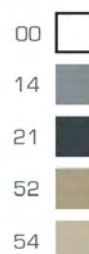

Taburetes Bakhita e Isidora

- Taburete con respaldo
- Estructura metálica revestida de tecnopolímero inyectado
- Carcasa en tecnopolímero
- Dimensiones 48x47x77 cm

168 €

- Taburete con respaldo
- Estructura metálica revestida de tecnopolímero inyectado
- Carcasa en tecnopolímero
- Dimensiones 48x48x77 cm

172 €