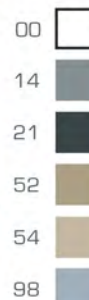

- Taburete con respaldo
- Estructura metálica revestida de tecnopolímero inyectado
- Carcasa en tecnopolímero
- Dimensiones 48x48x77 cm

172 €