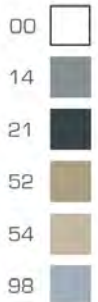

Bakhita

Isidora

- Silla apilable
- Estructura metálica revestida de tecnopolímero inyectado
- Carcasa en tecnopolímero
- Dimensiones 44x54x80 cm

118 €

- Sillón con brazos apilable
- Estructura metálica revestida de tecnopolímero inyectado
- Carcasa en tecnopolímero
- Dimensiones 74x54x80 cm

134 €

- Silla apilable
- Estructura metálica revestida de tecnopolímero inyectado
- Carcasa en tecnopolímero
- Dimensiones 52x52x87 cm

130 €

- Sillón con brazos apilable
- Estructura metálica revestida de tecnopolímero inyectado
- Carcasa en tecnopolímero
- Dimensiones 56x52x87 cm

148 €