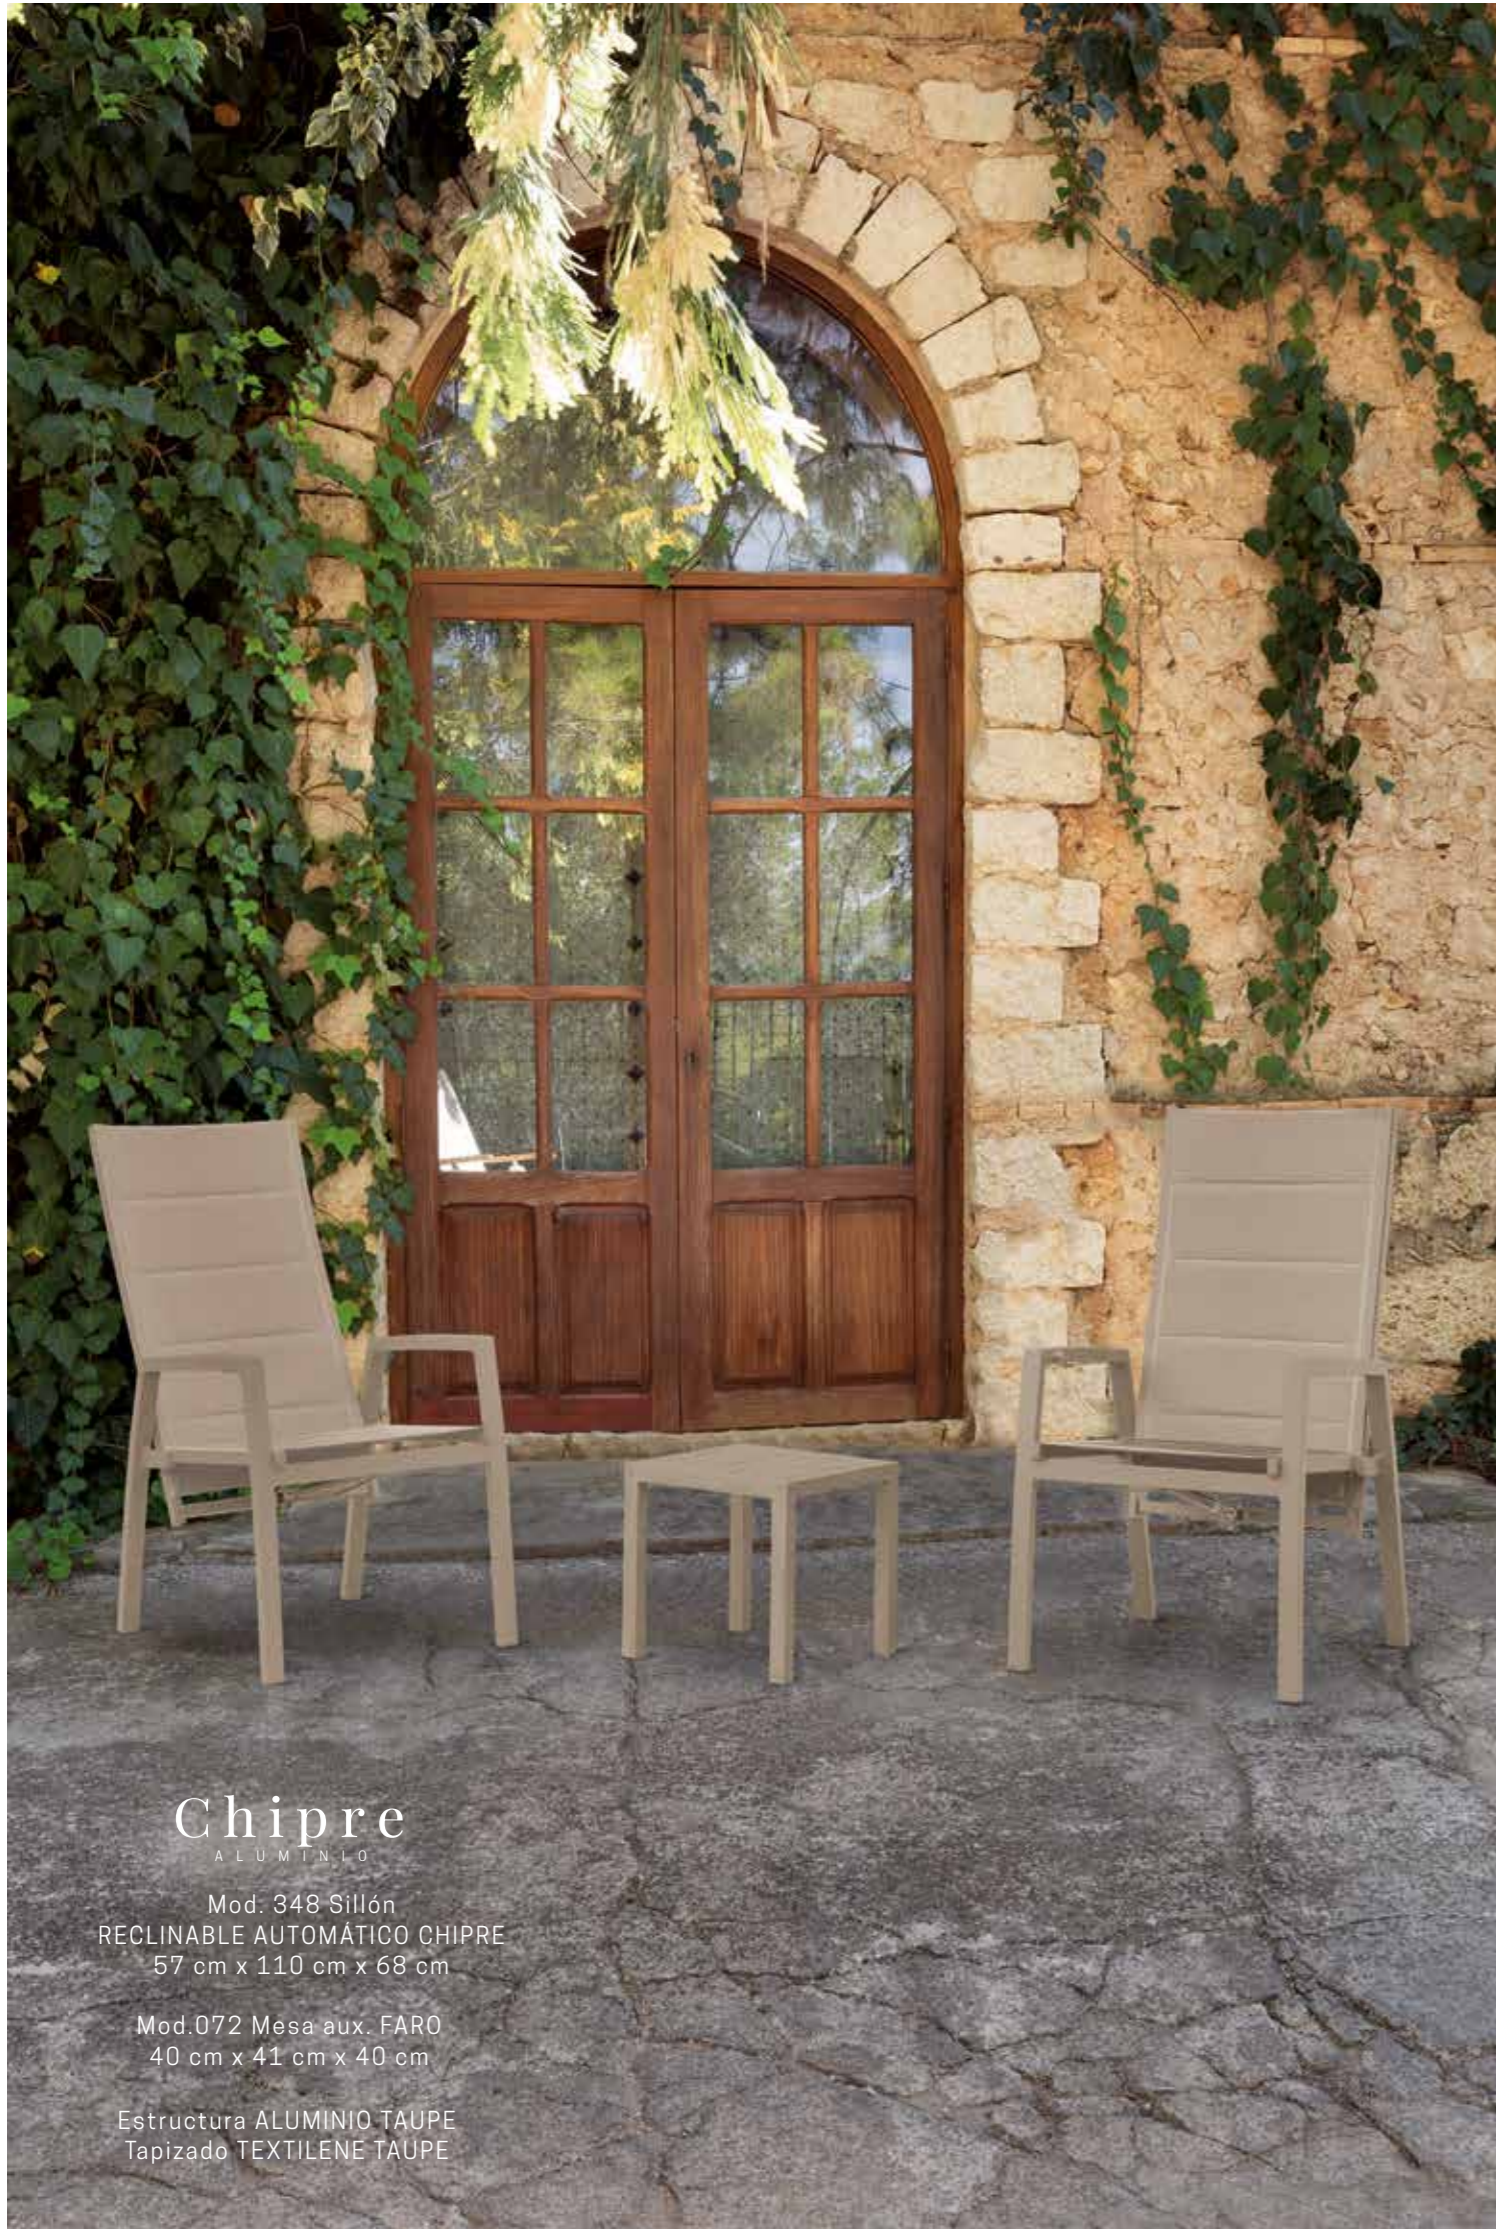

# Chipre

ALUMINIO

Mod. 389 Sillón FARO  
57 cm x 87 cm x 64 cm

Mod.346 Mesa EXTENSIBLE CHIPRE  
Cerrada 180 x 78 x 100 cm  
Abierta 240 x 78 x 100 cm

Estructura ALUMINIO TAUPE  
Tapa mesa compacto PSCP