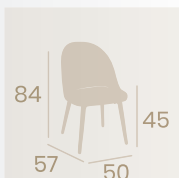

Silla Como
P.U. Mostaza
Acero Pintado Negro
Peso: 8,20 kg.