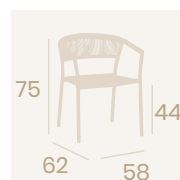

Sillón Seúl
Cuerda Crema
Asiento Textilene Negro
Aluminio pintado Negro
Peso: 3,30 kg.

Ref. 3900