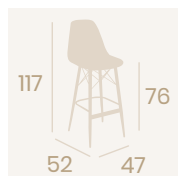

**Banqueta Picasso X-4**  
Carcasa Kashmir  
Aluminio Pintado Blanco  
Peso: 4,70 kg.

**Banqueta Picasso X-4**  
Carcasa Gris  
Aluminio Pintado Gris  
Peso: 4,70 kg.

**Silla Sorolla**  
Carcasa Negra  
Aluminio Pintado Blanco  
Peso: 3,50 kg.