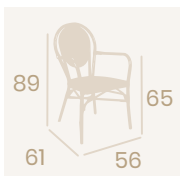

Silla Bulevar
Textilene Dorado
Aluminio Pintado Deco Nogal
Peso: 3,15 kg.

Sillón Bulevar
Médula Negro y Crema
Aluminio Pintado Deco Nogal
Peso: 3,95 kg.

Ref. 8130