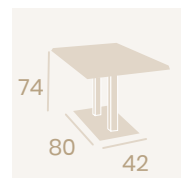

**Mesa Munich Rectangular Alta
110x70**

Tablero Werzalit Tokio
Columna Médula Antracita
Base 80x42
Aluminio

**Mesa Munich Rectangular
110x70**

Tablero Werzalit Tokio
Columna Médula Antracita
Base 80x42
Aluminio

**Mesa Munich
70x70**

Tablero Werzalit Kbana Taupe
Columna Médula Antracita
Base 45x45
Aluminio

**Mesa Munich Alta
70x70**

Tablero Werzalit Kbana Taupe
Columna Médula Antracita
Base 45x45
Aluminio

**Mesa Gran Munich Alta
70x70**

Tablero Werzalit Tokio
Columna Médula
Antracita 17x17
Base 45x45
Aluminio

Ref. 9811