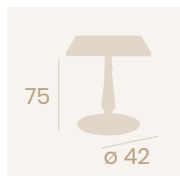

Ref. 4150MT ✕