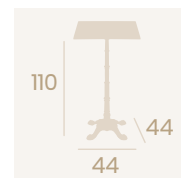

Mesa Marbella 1004
70x70
Tablero Melamina Studio Valkiria
Fundición de Hierro 4 patas

Ref. 7114