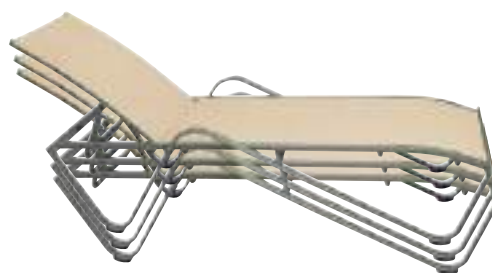

*También disponible en:
3x2 Lona Crudo
Peso: 7,45 kg.
3x3 Lona Crudo
Peso: 11,15 kg.

*También disponible en:
75x75
Peso: 27 kg.

Tumbona
Batilene Ferrari
Aluminio Pintado Gris
Peso: 8,45 kg.