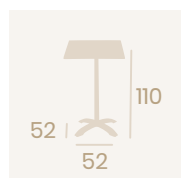

Ref. 7766AB