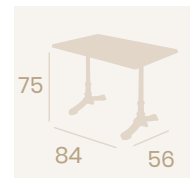

Sicilia con aro de latón

Mármol con aro de latón

Sienna con aro de latón

Mármol Almería con aro de latón

Ref. 6010