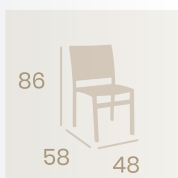

Silla Eros
Doble Textilene Negro
Aluminio pintado Blanco
Peso: 4,70 kg.

Ref. 4420