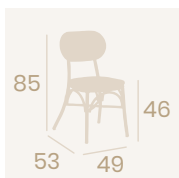

Silla Verdi
Asiento Tapizado Indiana
Aluminio Pintado Deco Bambú
Respaldo Textilene Latte
Peso: 4,60 kg.