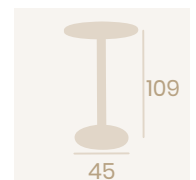

NUEVO
ACABADO

Ref. 9145 ✕