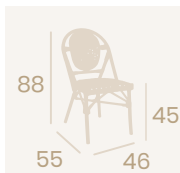

Banqueta Charlotte C/R
Médula Negro
Aluminio Pintado Deco Bambú
Peso: 4,95 kg.