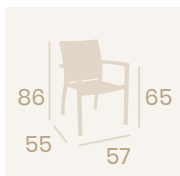

Sillón Eros
Textilene Otoño
Aluminio pintado Grafito
Peso: 4 kg.