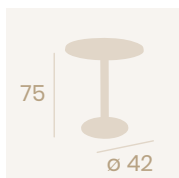

Mesa Hotel-55 Ø 70
Tablero Melamina
Roble Atlas
Fundición de Hierro

Ref. 4150 ✕