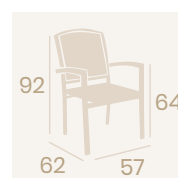

**Sillón Málaga**  
Médula Blanco Brazos Madera  
Aluminio pintado Grafito  
Peso: 5,10 kg.

Conjunto mesa Eros y sillones Málaga.

Ref. 4503

Ref. 4505

Ref. 4422

**Banqueta Florencia Baja**  
Médula Café  
Aluminio  
Peso: 2,65 kg.