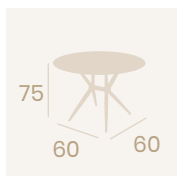

Mesa Copenhagen 770
Ø 70
Tablero Melamina Baviera
Pie Acero Pintado Negro

Pie Alaska 8000

Pie Acero Pintado Blanco
Peso: 6,35 Kg.

Ref. 8000