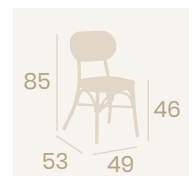

Silla Verdi
Asiento Textilene Negro
Aluminio Pintado Deco Bambú
Respaldo Textilene Negro
Peso: 3,60 kg.