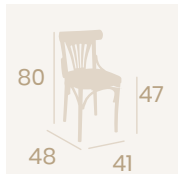

Silla Berlín
Barnizado Nogal
Madera de Haya
Peso: 3,85 kg.