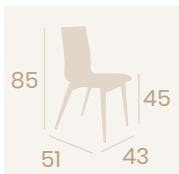

Silla Berlín
Barnizado Nogal
Madera de Haya
Peso: 3,85 kg.