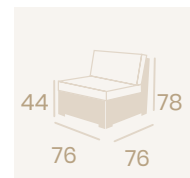

Módulo 1
Médula Blanca
Cojín de asiento grosor 10 cm.
Cojín de respaldo 9 cm.
Peso: 10,65 kg.

Ref. 4511