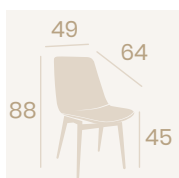

Silla Ginebra

P.U. Kashmir
Pie Acero C4
Pintado Negro
Peso: 8,30 kg.

Silla Ginebra

P.U. Kashmir
Pie Acero C4
Pintado Blanco
Peso: 8,30 kg.

Silla Ginebra

P.U. Blanco
Pie Acero C4
Pintado Deco Madera Natural
Peso: 8,30 kg.