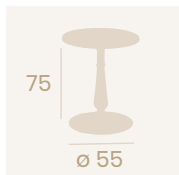

Mesa Época 4610
Ø 70
Tablero Melamina Arena
Pie Fundición de Hierro