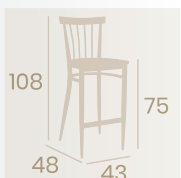

Silla Nebraska
Asiento Tapizado Indiana
Acero Pintado Grafito
Peso: 7,30 kg.