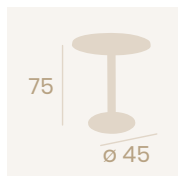

Melamina Atenea Gris

NUEVO
ACABADO

Ref. 9545