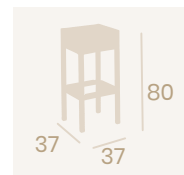

Banqueta Florenxia S/R

Médula Blanco
Aluminio
Peso: 5,75 kg.

Banqueta Florenxia S/R

Médula Antracita
Aluminio
Peso: 5,75 kg.

Banqueta Florenxia S/R

Médula Café
Aluminio
Peso: 5,75 kg.

Banqueta Florenxia S/R

Médula Moka
Aluminio
Peso: 5,75 kg.