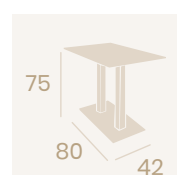

Tablero Compact Mármol Marquina  
Aluminio Pintado Grafito

Ref. 9850 ✕ 📐

Ref. 9877 ✕ 📐

Ref. 9186 ✕ 📐

Ref. 9811 ✕ 📐

Ref. 9822 ✕ 📐

**Mesa Gran Roma 9545  
70x70**  
Tablero Metalmelamina  
Atenea Gris  
*Pie Aluminio Pintado Blanco*