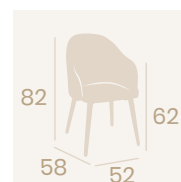

Sillón Monza
P.U. Sándalo
Acero Pintado Negro
Peso: 10,80 kg.

Ref. 6639