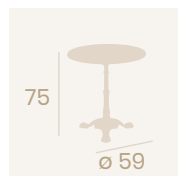

Mesa Parisino 502

Ø 70

Tablero Werzalit Sicilia Aro Latón
Fundición de Hierro

Mesa París 7003
Ø 70

Tablero Mármol
Aro Latón
Fundición de Hierro

Mesa París 7003
Ø 70

Tablero Werzalit
Sienna Aro Latón
Fundición de Hierro

Mesa París 7004
Ø 80

Tablero Melamina
Roble Atlas
Fundición de Hierro

Mesa París 7004
70x70

Tablero Melamina Arena
Fundición de Hierro

Ref. 7003