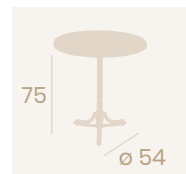

**Mesa Hamburgo**  
Ø 70  
Tablero Melamina Studio  
Roble Karamel  
Fundición de Hierro

Ref. 172

Ref. 372

Ref. 8003

**Silla Catering**  
 Polietileno  
 Acero Pintado Gris Martelé  
 Peso: 4,30 kg.

**Mesa Catering  
 Ø 180**  
 Polietileno  
 Acero Pintado  
 Gris Martelé