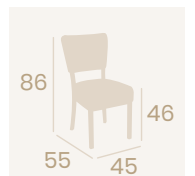

Banqueta Bohemia
P.U. Azul
Ribeteado Azul
Acero Pintado Negro
Peso: 10,90 kg.