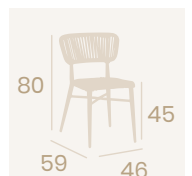

**Silla Provenza**  
Cuerda Crema  
Aluminio pintado  
Negro  
Peso: 3,25 kg.

Ref. 3000

**Cuerda**  
**Rope**

**Sillón Provenza**  
Cuerda Gris  
Aluminio pintado  
Deco Roble Natural  
Peso: 3,70 kg.

**Sillón Provenza**  
Cuerda Crema  
Aluminio pintado  
Negro  
Peso: 3,70 kg.