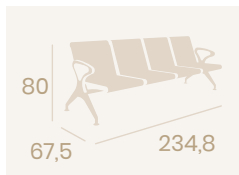

Sillón Tokio
Respaldo Malla
Asiento Sky Negro
Estructura Cromada
Peso: 5,55 kg.

Bancada 2 Asientos y Mesa
Brazos Aluminio, Asientos y Respaldo de Acero Troquelado
Pintado gris

Ref. 400