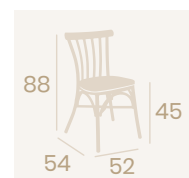

Silla Pórtico
Asiento Textilene Otoño
Aluminio Pintado Deco Nogal
Peso: 3,40 kg.