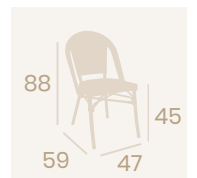

**Silla Tívoli**  
Textilene UNO Negro y Blanco  
Aluminio Pintado Deco Bambú  
Peso: 3,30 kg.

**Silla Tívoli**  
Textilene UNO Azul y Blanco  
Aluminio Pintado Deco Bambú  
Peso: 3,30 kg.

Detalle Textilene UNO Verde

**Silla Tívoli**  
Textilene UNO Rojo y Blanco  
Aluminio Pintado Deco Bambú  
Peso: 3,30 kg.

**Silla Tívoli**  
Textilene UNO Verde y Blanco  
Aluminio Pintado Deco Bambú  
Peso: 3,30 kg.

**Banqueta Tívoli**  
Textilene Negro  
Aluminio Pintado Deco Bambú  
Peso: 4,35 kg.