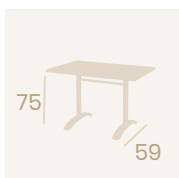

Ref. 9711 AB