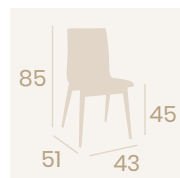

**Banqueta Michigan P-4**  
 Carcasa Madera Antártida  
 Acero Pintado Deco Madera Natural  
 Peso: 6,50 kg.

**Banqueta Michigan P-4**  
 Carcasa  
 Madera Antártida  
 Acero Pintado Negro  
 Peso: 6,50 kg.