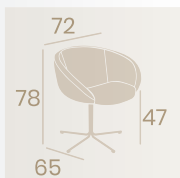

Sillón Lausan
P.U. Blanco
Pie Acero B14
Peso: 13,80 kg.