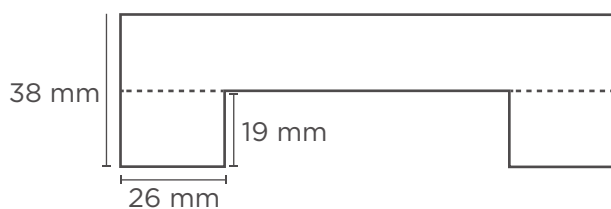

## MELAMINA GAMA STUDIO canteado en su color

NUEVO ACABADO	ARENA	VALKIRIA	ROBLE KAMEL	MEDIDAS
				120 x 80 110 x 70 90 x 90 80 x 80 70 x 70 60 x 60

MELAMINA REGRUESADO 38 mm.  
ESQUEMA DEL PERFIL INTERIOR DEL TABLERO