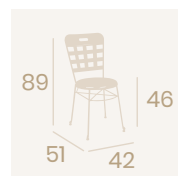

Silla Ronda
Asiento Teka
Hierro Forjado
Peso: 5 kg.

Ref. 171