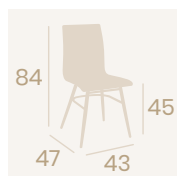

Silla Prado
Carcasa Madera Kenya
Aluminio Pintado Blanco
Peso: 4,05 kg.