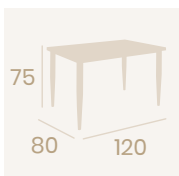

Mesa Sanghai 912
120x80

Tablero Melamina Roble Hera
Pie Acero Pintado Blanco

Ref. 912