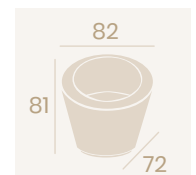

Ref. 6608

Ref. 6609

Ref. 6604

**Sillón Strauss**

P.U. Marrón  
Base Acero  
Peso: 19,70 kg.

**Sillón Strauss**

P.U. Kashmir  
Base Acero  
Peso: 19,70 kg.

**Sillón Strauss**