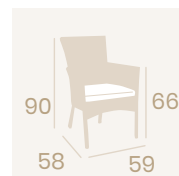

**Sillón Jamaica**  
Medula Atlas  
Aluminio pintado  
Deco Bambú (Ø 32)  
Peso: 4,20 kg.

**Sillón Jamaica**  
Medula Moka  
Aluminio pintado  
Deco Bambú (Ø 32)  
Peso: 4,20 kg.

**Sillón Jamaica**  
Medula Moka  
Aluminio pintado  
Deco Nogal (Ø 32)  
Peso: 4,20 kg.

**Sillón Jamaica**  
Medula Blanco y Negro  
Aluminio pintado Deco Bambú (Ø 32)  
Peso: 4,20 kg.

**Sillón Bolonia**  
Médula Moka con cojín  
Aluminio  
Grosor de cojín 4 cm.  
Peso: 6,05 kg.

Ref. 4518

Ref. 8036