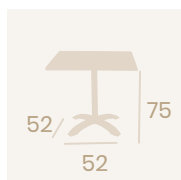

**Pie Oslo 9777AB**  
 Aluminio Pintado Negro  
 Sistema abatible  
 Peso: 4,45 Kg

**Pie Oslo 9777**  
 Aluminio Pintado Negro  
 Peso: 3,65 Kg

**Mesa Oslo Alta 7766**  
**70x70**  
 Tablero Compact  
 Mármol Almería  
 Aluminio Pintado Negro