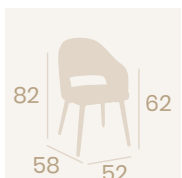

Sillón Cremona
P.U. Indiana
Pie W
Acero Pintado Negro
Peso: 9,40 kg.