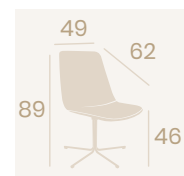

Silla Ginebra
P.U. Kashmir
Pie Acero B5
Peso: 9,75 kg.

Ref. 6619 ✕