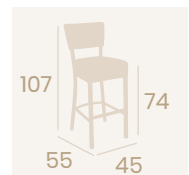

Banqueta Bohemia

P.U. Albero
Ribeteado Marrón
Acero Pintado Negro
Peso: 10,90 kg.