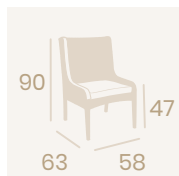

Médula

Sillón Canadá
Médula Antracita con cojín
Aluminio
Grosor de cojín 4 cm.
Peso: 7,40 kg.

Sillón Atlanta
Médula Antracita con cojín
Aluminio
Grosor de cojín 4cm.
Peso: 7 kg.

Ref. 4418