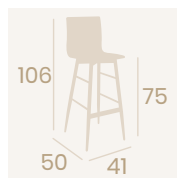

Banqueta Michigan P-4
Carcasa Madera Kenya
Acero Pintado Deco Madera Natural
Peso: 6,50 kg.

Ref. 297