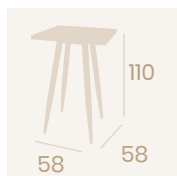

Mesa Sanghai-V Alta 8991
70x70

Tablero Melamina Olmo
Pie Acero Pintado Negro