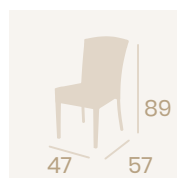

**Sillón Java**  
Médula Blanco  
Aluminio  
Peso: 4 kg.

**Sillón Java**  
Médula Antracita  
Aluminio  
Peso: 4 kg.

**Silla Florencia**  
Médula Antracita  
Aluminio  
Peso: 3,55 kg.

**Silla Siena**  
Médula Antracita  
Aluminio pintado Gris  
Peso: 3,40 kg.

**Sillón Málaga**  
Médula Blanco Brazos Madera  
Aluminio pintado Grafito  
Peso: 5,10 kg.

Conjunto mesa Eros y sillones Málaga.

Ref. 4503

Ref. 4505

Ref. 4422

**Banqueta Florencia Baja**  
Médula Café  
Aluminio  
Peso: 2,65 kg.