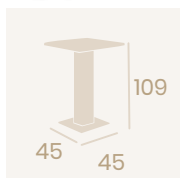

**Mesa Roma
70x70**
Tablero Compact
Mármol Marquina
Base 42x42
Aluminio

**Mesa Gran Munich Alta
70x70**

Tablero Werzalit Tokio
Columna Médula
Antracita 17x17
Base 45x45
Aluminio

Ref. 9189