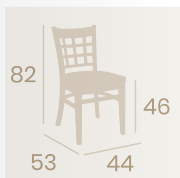

Banqueta Pylsem Baja
Barnizado Nogal
Madera de Haya
Peso: 5,30 kg.

Ref. 5283