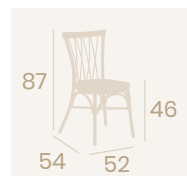

Silla Monet
Asiento Textilene Latte
Aluminio Pintado Deco Nogal
Peso: 3,30 kg.