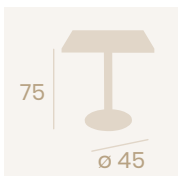

Melamina Atenea Gris

NUEVO
ACABADO

Ref. 9545