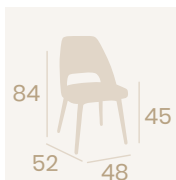

**Silla Arona**

P.U. Indiana  
Pie M.U.4  
Acero Pintado Negro  
Peso: 8,50 kg.

**Silla Arona**

P.U. Panamá  
Pie M.U.4  
Acero Pintado Negro  
Peso: 8,50 kg.

**Silla Arona**

P.U. Gris  
Pie M.U.4  
Acero Pintado Negro  
Peso: 8,50 kg.