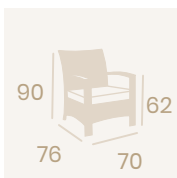

Sillón Cosmo 1
Médula Antracita
Cojín de asiento grosor 10 cm.
Cojín de respaldo 9 cm.
Peso: 12,30 kg.