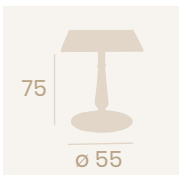

Mesa Ópera-55
Ø 80
Tablero Melamina
Egger Ébano
Fundición de Hierro
Columna Fundición Torneada