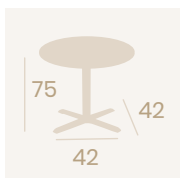

Pie Michigan 4975
Pie Acero Pintado Negro
Peso: 10,90 Kg.

Ref. 4970 ✕ 📐