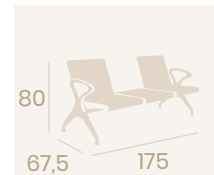

Bancada 4 Asientos

Brazos Aluminio, Asientos y Respaldo de Acero Troquelado
Pintado gris

Bancada 3 Asientos

Brazos Aluminio, Asientos y Respaldo de Acero Troquelado
Pintado gris

Bancada 3 Asientos y Mesa
Brazos Aluminio, Asientos y Respaldo de Acero Troquelado
Pintado gris

Bancada 2 Asientos y Mesa
Brazos Aluminio, Asientos y Respaldo de Acero Troquelado
Pintado gris

Ref. 201