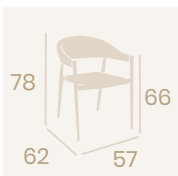

Cuerda
Rope

Sillón Osaka
Cuerda Crema
Aluminio pintado Negro
Peso: 3,80 kg.

Sillón Osaka
Cuerda Gris
Aluminio pintado Negro
Peso: 3,80 kg.

NUEVOS
ACABADOS

Sillón Osaka
Cuerda Crema
Aluminio pintado
Deco Roble Natural
Peso: 3,80 kg.