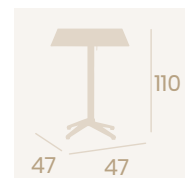

Taupé
Blanco
Negro

Ref. 5500