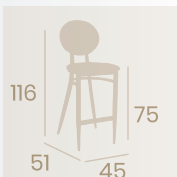

Banqueta Minnesota
Asiento y Respaldo
Tapizado Verde
Acero Pintado Negro
Peso: 8,85 Kg.

Ref. 487