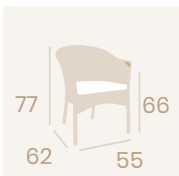

Sillón Java
Médula Blanco
Aluminio
Peso: 4 kg.