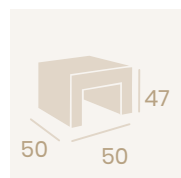

Mesa Espacio
90x50 69x69 50x50
Médula Ceniza
Médula Blanca
Médula Café
Médula Moka
Medula Antracita*

*Agotada 50x50

Ref. 4340