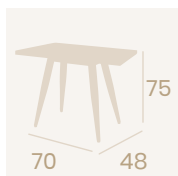

Mesa Sanghai-V68x48 Rectangular 813
120x80

Tablero Melamina Olmo
Pie Acero Pintado Negro

Detalle División Pie

Melamina Arena

Melamina Piedra

Melamina Baviera

Mesa Sanghai 912
120x80

Tablero Melamina Baviera
Pie Acero Pintado Negro

Nueva Melamina Baviera

Mesa Sanghai 912
120x80

Tablero Melamina Roble Hera
Pie Acero Pintado Blanco

Ref. 912

Ref. 813