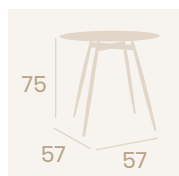

NUEVO
PIE

Pata Copenhagen Plus
Ø5 Confinada

Ref. 1777

Ref. 1770

Ref. 770

Ref. 777