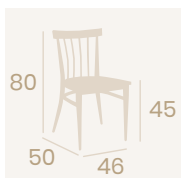

Silla Baltimore
Asiento Tapizado Indiana
Acero Pintado Negro
Peso: 6,50 kg.