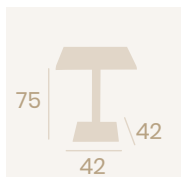

Mesa Oslo 4760
Ø 70
Tablero Madera
de Pino color Nogal
Fundición de Hierro

Ref. 4620 ✕ 📏