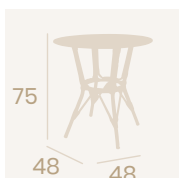

**Mesa Martinica  
70x70**  
Tablero Werzalit Sicilia  
Aluminio Pintado  
Deco Bambú Blanco

**Mesa Martinica  
Ø70**  
Tablero Compact Sicilia  
Aluminio Pintado  
Deco Bambú Blanco

**Pie Mesa Martinica**  
Aluminio Pintado  
Deco Bambú Blanco  
Peso: 2,00 Kg.