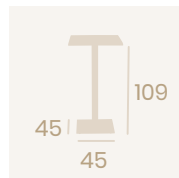

Ref. 9187 ✕ 📐