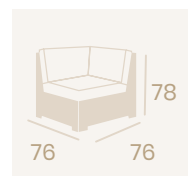

Sillón Espacio 1
Médula Antracita
Cojín de asiento grosor 10 cm.
Cojín de respaldo 9 cm.
Peso: 11,45 kg.