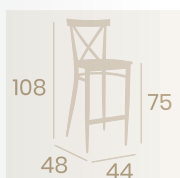

Ref. 255

Banqueta Orlando
Asiento
Madera Macizo
Acero Pintado Negro
Peso: 8,80 kg.