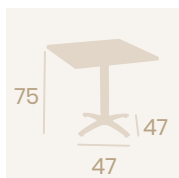

NUEVO
ACABADO

Mesa Dinamarca Rectangular
110x70
Tablero Werzalit Bambú
Aluminio
Columnas Médula Café