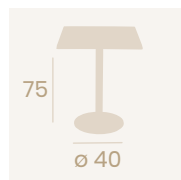

Melamina Atlas

Melamina Olmo

Melamina Valkiria

**Mesa Nápoles 9650**  
**70x70**

Tablero Melamina  
Gama Studio Valkiria  
*Pie Acero*

Ref. 9650 

Ref. 9650 

**Mesa Munich 9877**  
**70x70**  
Tablero Metalmelamina  
Zeus Negro  
Aluminio Pintado Blanco