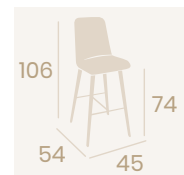

Silla Bohemia
P.U. Azul
Ribeteado Azul
Acero Pintado Negro
Peso: 8,90 kg.