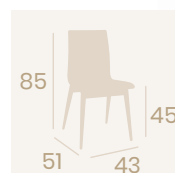

Silla Michigan C-4

Carcasa Madera Ébony
Acero Pintado Negro
Peso: 6,20 kg.