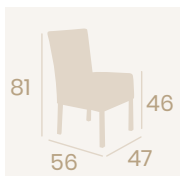

Silla Mozart
P.U. Albero
Acero Pintado Negro
Peso: 9,70 kg.