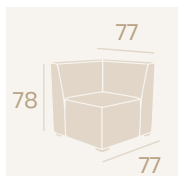

Sillón Galaxia

P.U. Albero
Peso: 27,10 kg.

Ref. 6602