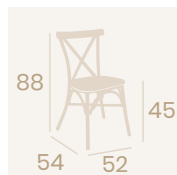

Silla Ático
Asiento Médula Atlas
Aluminio Pintado Deco Nogal
Peso: 3,30 kg.