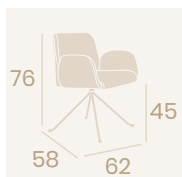

Sillón Lugano
P.U. Albero
Pie Acero B5
Peso: 12,60 kg.