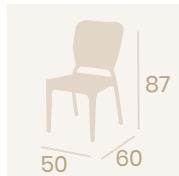

Sillón Java
Médula Blanco
Aluminio
Peso: 4 kg.