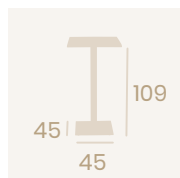

**Mesa Munich Rectangular Alta
110x70**

Tablero Werzalit Tokio
Columna Médula Antracita
Base 80x42
Aluminio

**Mesa Munich Rectangular
110x70**

Tablero Werzalit Tokio
Columna Médula Antracita
Base 80x42
Aluminio

**Mesa Munich
70x70**

Tablero Werzalit Kbana Taupe
Columna Médula Antracita
Base 45x45
Aluminio

**Mesa Munich Alta
70x70**

Tablero Werzalit Kbana Taupe
Columna Médula Antracita
Base 45x45
Aluminio

**Mesa Gran Munich Alta
70x70**

Tablero Werzalit Tokio
Columna Médula
Antracita 17x17
Base 45x45
Aluminio

Ref. 9187