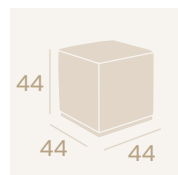

Ref. 6608

Ref. 6609

Ref. 6604

**Sillón Strauss**

P.U. Marrón  
Base Acero  
Peso: 19,70 kg.

**Sillón Strauss**

P.U. Kashmir  
Base Acero  
Peso: 19,70 kg.

**Sillón Strauss**