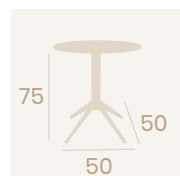

NUEVO
DECORADO

Compact Mármol Marquina

Mesa Milano 4870
Ø 70
Tablero Compact
Mármol Marquina
Acero Pintado Negro

Ref. 4870