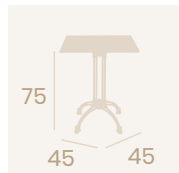

Mesa Marbella Alta 7103
Ø 60
Tablero Melamina Studio Valkiria
Fundición de Hierro 3 patas

Ref. 1004