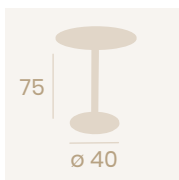

Melamina Atlas

Melamina Olmo

Melamina Valkiria

**Mesa Nápoles 9650**  
**70x70**

Tablero Melamina  
Gama Studio Valkiria  
*Pie Acero*

Ref. 9650 

Ref. 9650 

**Mesa Munich 9877**  
**70x70**  
Tablero Metalmelamina  
Zeus Negro  
Aluminio Pintado Blanco