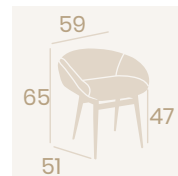

**Sillón Basilea**  
P.U. Blanco  
Pie Acero C4  
Pintado Negro  
Peso: 7,20 kg.

**Banqueta Basilea**  
P.U. Kashmir  
Pie Acero M4 Pintado Negro  
Peso: 9 kg.

**Banqueta Basilea**  
P.U. Blanco  
Pie Acero M4 Pintado Negro  
Peso: 9 kg.