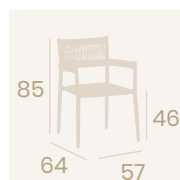

Novedad Seúl

Comodidad y elegancia llevando el estilo Rope a nuevos diseños en combinación con textilene en una estructura resistente, ligera y apilable.

NUEVO
NOVELTY

NUEVO
NOVELTY

Ref. 2900

Ref. 3900