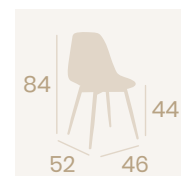

Silla Picasso P-4
Carcasa Roja
Acero Pintado Negro
Peso: 4,55 kg.