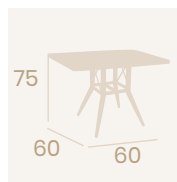

**Mesa Bering Alta 8300**  
**70x70**  
Tablero Melamina  
Studio Roble Karamel  
*Pie Acero Pintado Negro*

**Mesa Bering Alta 8300**  
**80Ø**  
Tablero Melamina Egger Bronce  
*Pie Acero Pintado Negro*