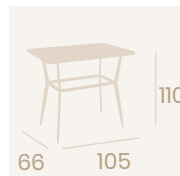

Mesa Mauricio 5200
80x80

Tablero Melamina Baviera
Pie Aluminio pintado
Deco Roble Natural

Mesa Mauricio 5200
80x80

Tablero Melamina Arena
Pie Aluminio pintado
Deco Bambú Blanco

Nueva Melamina Arena

Mesa Mauricio 5210
120x80

Tablero Melamina Arena
Pie Aluminio pintado
Deco Bambú Blanco

Nueva Melamina Baviera

Mesa Mauricio 5210
120x80

Tablero Melamina Baviera
Pie Aluminio pintado
Deco Roble Natural

Pie Mauricio Rectangular

Pie Aluminio pintado
Deco Roble Natural
Peso: 2,40 Kg

Nuevo Acabado Roble Natural