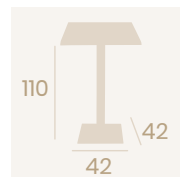

Ref. 7620 ✕ 📏