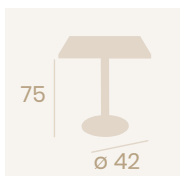

Mesa Época 4620
Ø 80
Tablero Melamina Studio Valkiria
Fundición de Hierro

Ref. 4610 ✕