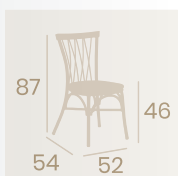

Asiento Textilene Latte