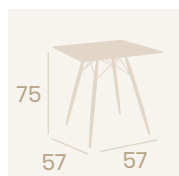

Mesa Picasso X-4 Baja 360
Ø 60
Tablero Compact Antártida
Pie Acero Pintado Deco Wengué

Ref. 477