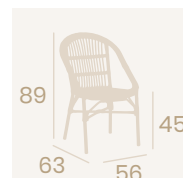

Ref. 4523

Ref. 4095

**Sillón Madeira**

Médula Atlas

Aluminio pintado Deco Bambú

Peso: 3,65 kg.

**Sillón Maui**

Médula Atlas

Aluminio pintado Deco Bambú

Peso: 3,15 kg.

Ref. 4010

Ref. 4098

**Sillón Barbados**  
Médula Old Blanco  
Aluminio pintado  
Deco Bambú Blanco  
Peso: 3,90 kg.

**Sillón Barbados**  
Médula Atlas  
Aluminio pintado Deco Bambú  
Peso: 3,90 kg.

Ref. 4097

**Sillón Bora**  
Médula Atlas  
Aluminio pintado Deco Bambú  
Peso: 3,70 kg.

**Silla Maldivas**  
Médula Volcán  
Aluminio Pintado Deco Bambú  
Peso: 2,90kg.

**Banqueta Charlotte S/R**  
Médula Volcán  
Aluminio pintado  
Deco Bambú  
Peso: 2,75 kg.