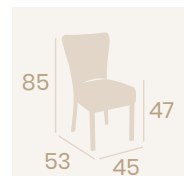

**Silla Gran Bohemia**

P.U. Azul  
Ribetado Azul  
Acero Pintado Negro  
Peso: 7,70 kg.

**Silla Mozart**  
P.U. Rojo  
Acero Pintado Negro  
Peso: 9,70 kg.

**Silla Mozart**  
P.U. Kashmir  
Acero Pintado Negro  
Peso: 9,70 kg.