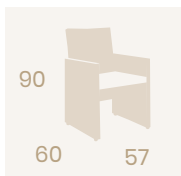

# Médula

**Sillón Canadá**  
Médula Antracita con cojín  
Aluminio  
Grosor de cojín 4 cm.  
Peso: 7,40 kg.

**Sillón Atlanta**  
Médula Blanco con cojín  
Aluminio  
Grosor de cojín 4cm.  
Peso: 7 kg.

**Sillón Atlanta**  
Médula Antracita con cojín  
Aluminio  
Grosor de cojín 4cm.  
Peso: 7 kg.