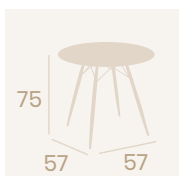

Mesa Picasso X-4 477
70x70
Tablero Compact Roble Nudos
Pie Acero Pintado Negro

Nuevo Compact Roble Nudos

Ref. 480