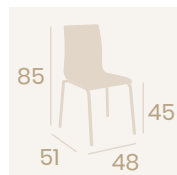

Silla Michigan M-4

Carcasa Madera Roble Vintage
Acero Pintado Gris
Peso: 5,05 kg.

Silla Michigan M-4

Carcasa Madera
Nogal Vintage
Acero Pintado Gris
Peso: 5,05 kg.

Silla Michigan M-4

Carcasa Madera
Roble Vintage
Acero Pintado Negro
Peso: 5,05 kg.

Silla Michigan M-4

Carcasa Madera
Nogal Vintage
Acero Pintado Negro
Peso: 5,05 kg.

Silla Michigan M-4

Carcasa Madera Kenya
Acero Pintado Negro
Peso: 5,05 kg.

Silla Michigan M-4

Carcasa Madera Ébony
Acero Pintado Negro
Peso: 5,05 kg.

Silla Michigan M-4

Carcasa
Madera Kenya
Acero Pintado Gris
Peso: 5,05 kg.

Ref. 192

Silla Michigan M-4

Carcasa Madera Ébony
Acero Pintado Gris
Peso: 5,05 kg.