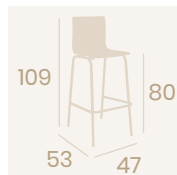

**Banqueta Michigan M-4**  
Carcasa Formica  
Antártida  
Acero Pintado Negro  
Peso: 6,95 kg.

Ref. 492