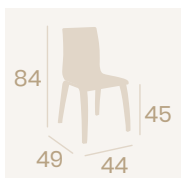

Silla Michigan
Carcasa Madera Ébony
Madera
Peso: 4,55 kg.

Silla Ontario
Carcasa
Madera Kenya
C-4 Deco
Madera Natural
Peso: 4,80 kg.