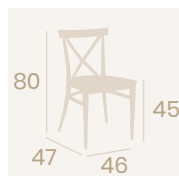

Silla Orlando
Asiento Tapizado Indiana
Acero Pintado Grafito
Peso: 6,60 kg.