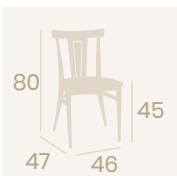

Silla Dakota
Asiento Madera Laminado
Acero Pintado Grafito
Peso: 6,40 kg.