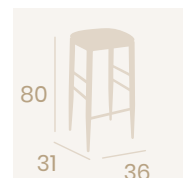

**Banqueta Nantes**  
Asiento 36x31  
Tapizado Indiana  
Acero Pintado Negro  
Peso: 5,85 kg.

**Banqueta Nantes**  
Asiento 36x31  
Tapizado Sándalo  
Acero Pintado Negro  
Peso: 5,85 kg.

Ref. 4591

**Silla Baltimore**  
Asiento Tapizado Indiana  
Acero Pintado Celeste  
Peso: 6,50 kg.