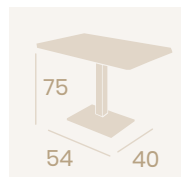

Ref. 4640 ✕ 📏