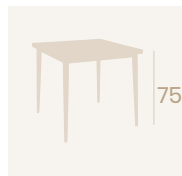

**Pie Finlandia Abatible**  
 Aluminio Pintado Negro  
 Peso: 3,40 Kg.

**Mesa Finlandia Abatible**  
**80x80**  
 Tablero Compact Pompeya  
 Aluminio Pintado Grafito

**Mesa Finlandia Abatible**  
**Ø70**  
 Tablero Compact Ceniza  
 Aluminio Pintado Negro

Ref. 5000AB

**Mesa Danubio**  
Tablero 80x80  
Compact Roble  
*Aluminio Pintado Negro*

NUEVO  
MODELO

**Mesa Danubio**  
Tablero 80x80  
Compact Mármol Marquina  
*Aluminio Pintado Negro*

**Mesa Danubio Rectangular**  
Tablero 120x80  
Compact Mármol Marquina  
*Aluminio Pintado Negro*

**Pie Danubio Rectangular**  
*Aluminio Pintado Negro*  
Peso: 5,00 Kg

**Pie Danubio**  
*Aluminio Pintado Negro*  
Peso: 4,20 Kg

**Mesa Danubio Rectangular**  
Tablero 120x80  
Compact Mármol Olimpo  
*Aluminio Pintado Negro*