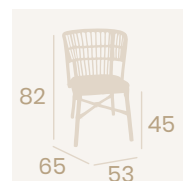

NUEVO
NOVELTY

Silla Samoa
Cuerda Crema
Aluminio pintado Negro
Peso: 3,70 kg.

Silla Samoa
Médula Atlas
Aluminio pintado Deco Bambú
Peso: 3,70 kg.

Ref. 4093