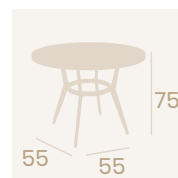

NUEVOS
ACABADOS

Mesa Mauricio Alta 80x80
Tablero Compact Pizarra
Pie Aluminio pintado Negro

Ref. 5200