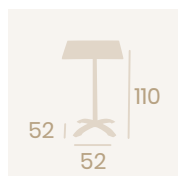

Mesa Oslo Alta 7766
70x70
Tablero Compact
Mármol Almería
Aluminio Pintado Negro

Ref. 7766