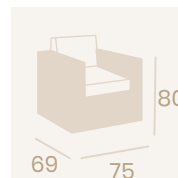

Módulo 1
Médula Blanca
Cojín de asiento grosor 10 cm.
Cojín de respaldo 9 cm.
Peso: 10,65 kg.

Ref. 4300