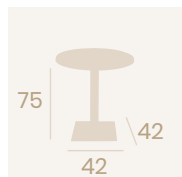

Ref. 4620 ✕ 📏