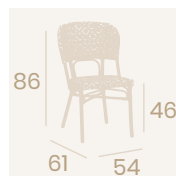

**Sillón Manhattan**

Textilene Soho

Aluminio pintado Deco Roble Natural

Peso: 3,10 kg.

**Sillón Filipinas**

Textilene Soho

Aluminio pintado Deco Roble Natural

Peso: 3,60 kg.