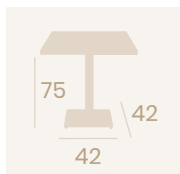

Pie Kolonia 9200

*Pie Acero
Pintado Blanco
Columna Redonda
Peso: 12,15Kg*

Ref. 9202 ✕