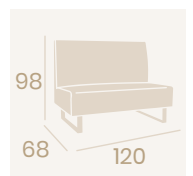

**Sillón Alfa 120**  
P.U. Kashmir  
Base Acero  
Peso: 27,80 kg.

**Sillón Alfa 120**  
P.U. Rojo  
Base Acero  
Peso: 27,80 kg.

**Sillón Alfa 120**  
P.U. Albero  
Base Acero  
Peso: 27,80 kg.

**Sillón Alfa 120**  
P.U. Marrón  
Base Acero  
Peso: 27,80 kg.