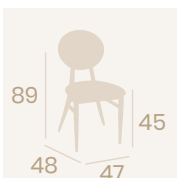

Silla Minnesota
Asiento y Respaldo
Tapizado Gris
Acero Pintado Negro
Peso: 7,55 kg.