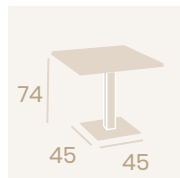

Ref. 9877 ✕ 📐