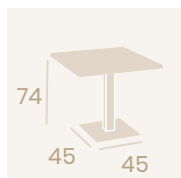

**Mesa Munich Rectangular Alta
110x70**

Tablero Werzalit Tokio
Columna Médula Antracita
Base 80x42
Aluminio

**Mesa Munich Rectangular
110x70**

Tablero Werzalit Tokio
Columna Médula Antracita
Base 80x42
Aluminio

**Mesa Munich
70x70**

Tablero Werzalit Kbana Taupe
Columna Médula Antracita
Base 45x45
Aluminio

**Mesa Munich Alta
70x70**

Tablero Werzalit Kbana Taupe
Columna Médula Antracita
Base 45x45
Aluminio

**Mesa Gran Munich Alta
70x70**

Tablero Werzalit Tokio
Columna Médula
Antracita 17x17
Base 45x45
Aluminio

Ref. 9877