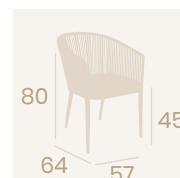

Médula

Sillón Pravia
Médula Stone
Aluminio pintado Deco Stone
Peso: 3,85 kg.

Sillón Cannes
Médula Marrón
Aluminio pintado Negro
Peso: 3,85 kg.

Sillón Cannes
Médula Stone
Aluminio pintado Deco Stone
Peso: 3,85 kg.