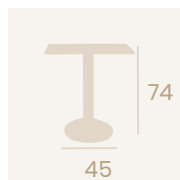

NUEVO
ACABADO

Ref. 9545 ✕