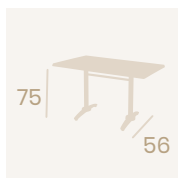

Mesa Dinamarca Rectangular
110x70
Tablero Werzalit Bambú
Aluminio
Columnas Médula Café