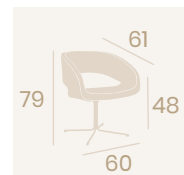

Sillón Lucerna
P.U. Kashmir
Pie Acero B5
Peso: 11,80 kg.