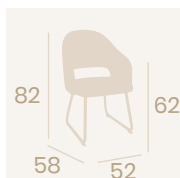

Silla Como
P.U. Samba
Acero Pintado Negro
Peso: 8,20 kg.