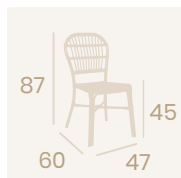

Ref. 4097

**Sillón Bora**  
Médula Atlas  
Aluminio pintado Deco Bambú  
Peso: 3,70 kg.

**Silla Maldivas**  
Médula Volcán  
Aluminio Pintado Deco Bambú  
Peso: 2,90kg.

**Banqueta Charlotte S/R**  
Médula Volcán  
Aluminio pintado  
Deco Bambú  
Peso: 2,75 kg.

**Banqueta Charlotte S/R**  
Médula Atlas  
Aluminio pintado  
Deco Bambú  
Peso: 2,75 kg.

Ref. 4096

Ref. 4094

Ref. 8231

**Banqueta Polinesia**

Médula Volcán  
Aluminio pintado Deco Bambú  
Peso: 4,90 kg.

**Silla Polinesia**