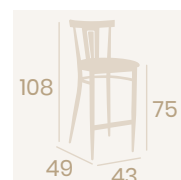

**Banqueta Dakota**  
Asiento  
Tapizado Indiana  
Acero Pintado  
Negro Envejecido  
Peso: 8,20 kg.

Ref. 185

**Silla Alabama**  
Asiento Madera Macizo  
Acero Pintado Grafito  
Peso: 6,30 kg.

**Silla Alabama**  
Asiento Madera Laminado  
Acero Pintado Negro  
Peso: 5,70 kg.