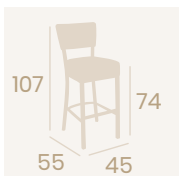

**Banqueta Bohemia**  
P.U. Panamá  
Ribeteado Panamá  
Acero Pintado Negro  
Peso: 10,90 kg.

**Banqueta Bohemia**  
P.U. Verde  
Ribeteado Verde  
Acero Pintado Negro  
Peso: 10,90 kg.

**Silla Bohemia**  
P.U. Kashmir  
Acero Pintado Negro  
Peso: 8,40 kg.