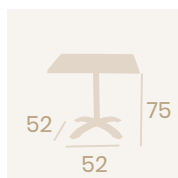

Mesa Oslo
70x70
Tablero Werzalit
Aluminio Pintado Gris
Pie con sistema abatible

Ref. 9777