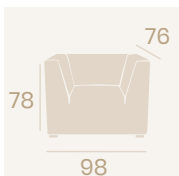

Sillón Galaxia

P.U. Albero
Peso: 27,10 kg.

Ref. 6600