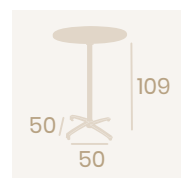

NUEVO  
ACABADO

**Mesa Noruega Abatible  
70x70**  
Tablero Compact  
Roble Nudos  
*Aluminio Pintado Taupé*

**Mesa Noruega Abatible  
70x70**  
Tablero Compact Sicilia  
*Aluminio Pintado Blanco*

**Pie Noruega Abatible**  
*Aluminio Pintado Grafito*  
Peso: 3,35 Kg.  
Peso con contrapesos:  
6,35 Kg.

**Mesa Noruega  
Abatible  
70x70**  
Tablero Compact Pompeya  
*Aluminio Pintado Negro*

**Mesa Noruega Abatible Alta  
60x60**  
Tablero Compact Ceniza  
Aluminio Pintado Gris

**Mesa Noruega Abatible Alta  
Ø70**  
Tablero Compact  
Blanco Nature  
Aluminio Pintado Grafito

**Mesa Noruega Abatible Alta  
60x60**  
Tablero Compact Blanco  
Aluminio Pintado Blanco

**Mesa Noruega Abatible Alta  
Ø70**  
Tablero Compact  
Roble Nudos  
Aluminio Pintado Taupé

**Mesa Noruega Abatible Alta  
60x60**  
Tablero Compact Pompeya  
Aluminio Pintado Negro