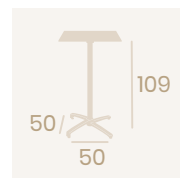

Ref. 9147AB