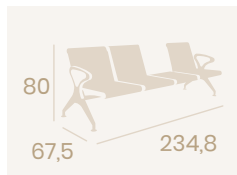

Bancada 4 Asientos

Brazos Aluminio, Asientos y Respaldo de Acero Troquelado
Pintado gris

Bancada 3 Asientos

Brazos Aluminio, Asientos y Respaldo de Acero Troquelado
Pintado gris

Bancada 3 Asientos y Mesa
Brazos Aluminio, Asientos y Respaldo de Acero Troquelado
Pintado gris

Bancada 2 Asientos y Mesa
Brazos Aluminio, Asientos y Respaldo de Acero Troquelado
Pintado gris

Ref. 301