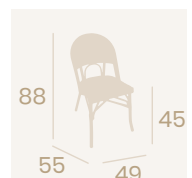

Silla Bistrot
Médula Negro y Crema
Aluminio Pintado Deco Bambú
Peso: 3,75 kg.