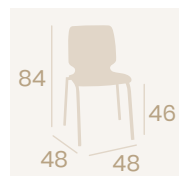

Silla Denver M-4
Carcasa Madera Ébony
Acero Pintado Negro
Peso: 5,40 kg.