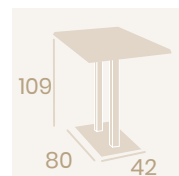

Mesa Munich Rectangular Alta
110x70

Tablero Compact Sienna
Base 80x42
Aluminio Pintado Blanco

Mesa Munich Rectangular
110x70

Tablero Compact Sienna
Base 80x42
Aluminio Pintado Blanco

Ref. 9822