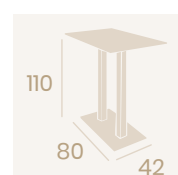

Tablero Compact Mármol Marquina  
Aluminio Pintado Grafito

Ref. 9850 ✕ 📐

Ref. 9877 ✕ 📐

Ref. 9186 ✕ 📐

Ref. 9811 ✕ 📐

Ref. 9822 ✕ 📐

**Mesa Gran Roma 9545  
70x70**  
Tablero Metalmelamina  
Atenea Gris  
*Pie Aluminio Pintado Blanco*