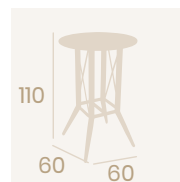

Ref. 8300 ✕ 📏