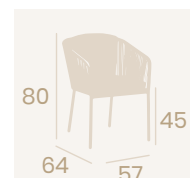

Médula

Sillón Pravia
Médula Stone
Aluminio pintado Deco Stone
Peso: 3,85 kg.

Sillón Cannes
Médula Marrón
Aluminio pintado Negro
Peso: 3,85 kg.

Sillón Cannes
Médula Stone
Aluminio pintado Deco Stone
Peso: 3,85 kg.