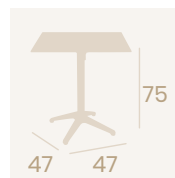

NUEVO
MODELO

Compact Roble Nudos

Nuevo Compact Pizarra

Ref. 5400

Ref. 5400