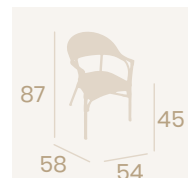

Textilene

Sillón Caledonia
Textilene Negro
Aluminio pintado
Deco Bambú
Peso: 3,35 kg.

Ref. 4193