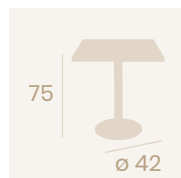

Ref. 4150M ✕