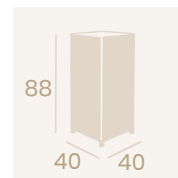

Decoración NO incluida

Ref. 4517

Ref. 4000

Ref. 3508