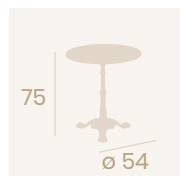

Mesa Parisino 502

Ø 70

Tablero Werzalit Sicilia Aro Latón
Fundición de Hierro

Mesa París 7003
Ø 70

Tablero Mármol
Aro Latón
Fundición de Hierro

Mesa París 7003
Ø 70

Tablero Werzalit
Sienna Aro Latón
Fundición de Hierro

Mesa París 7004
Ø 80

Tablero Melamina
Roble Atlas
Fundición de Hierro

Mesa París 7004
70x70

Tablero Melamina Arena
Fundición de Hierro

Ref. 502