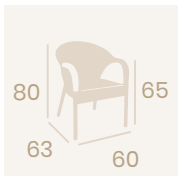

Sillón Java
Médula Blanco
Aluminio
Peso: 4 kg.