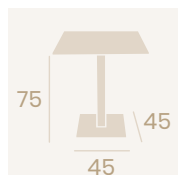

Ref. 9877 ✕ 📐