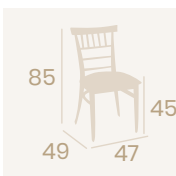

Banqueta Nantes
Asiento 36x31
Compact Rural
Acero Pintado Negro
Peso: 5,80 kg.