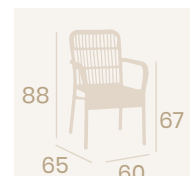

# Médula

**Sillón Anna**  
Médula Atlas  
Aluminio pintado Deco Bambú  
Peso: 4,10 kg.

**Sillón Anna**  
Médula Old Blanco  
Aluminio pintado  
Deco Bambú Blanco  
Peso: 4,10 kg.

**Sillón Kioto**  
Médula Atlas con cojín  
Aluminio pintado Deco Roble Natural  
Peso: 4,95 kg.

Ref. 4523

Ref. 4095

**Sillón Madeira**

Médula Atlas

Aluminio pintado Deco Bambú

Peso: 3,65 kg.

**Sillón Maui**

Médula Atlas

Aluminio pintado Deco Bambú

Peso: 3,15 kg.

Ref. 4010

Ref. 4098

**Sillón Barbados**  
Médula Old Blanco  
Aluminio pintado  
Deco Bambú Blanco  
Peso: 3,90 kg.

**Sillón Barbados**  
Médula Atlas  
Aluminio pintado Deco Bambú  
Peso: 3,90 kg.