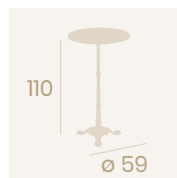

Sicilia con aro de latón

Mármol con aro de latón

Sienna con aro de latón

Mármol Almería con aro de latón

Ref. 7113