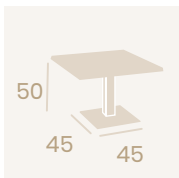

Mesa Munich Baja
70x70
Tablero Compact Sienna
Base 45x45
Aluminio Pintado Blanco

Ref. 9850 ✕ 📐