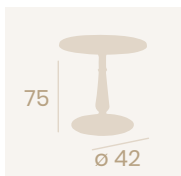

Mesa Ópera-42
Ø 70

Tablero Werzalit
Sienna con aro de latón
Pie Fundición de Hierro
Columna Fundición Torneada

Ref. 4150T ✕