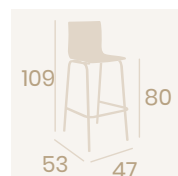

Banqueta Michigan M-4
Carcasa Madera Antártida
Acero Pintado Gris
Peso: 6,50 kg.