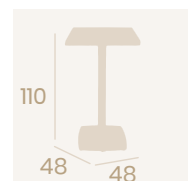

Mesa Hanover Alta Ø70
Tablero Melamina Piedra
Acero Pintado Blanco

Ref. 9320