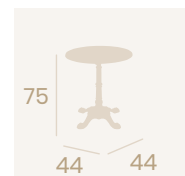

Mesa Parisino 502

Ø 70

Tablero Werzalit Sicilia Aro Latón
Fundición de Hierro

Mesa París 7003
Ø 70

Tablero Mármol
Aro Latón
Fundición de Hierro

Mesa París 7003
Ø 70

Tablero Werzalit
Sienna Aro Latón
Fundición de Hierro

Mesa París 7004
Ø 80

Tablero Melamina
Roble Atlas
Fundición de Hierro

Mesa París 7004
70x70

Tablero Melamina Arena
Fundición de Hierro

Ref. 7004