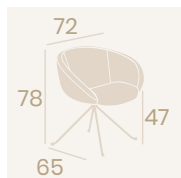

Sillón Lausan
P.U. Blanco
Pie Acero B14
Peso: 13,80 kg.