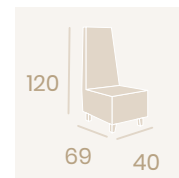

Decoración NO incluida

Ref. 4517

Ref. 4000

Ref. 3508