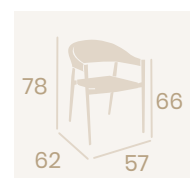

Sillón Osaka

Textilene Negro
Aluminio pintado Deco Roble Natural
Peso: 3,35 kg.

Sillón Osaka

Textilene Latte
Aluminio pintado Deco Roble Natural
Peso: 3,35 kg.

Sillón Osaka

Médula Atlas
Aluminio pintado Deco Roble Natural
Peso: 3,80 kg.

Nueva Médula Stone

Sillón Osaka

Médula Stone
Aluminio pintado Deco Stone
Peso: 3,80 kg.

Sillón Osaka

Médula Marrón
Aluminio pintado Negro
Peso: 3,80 kg.