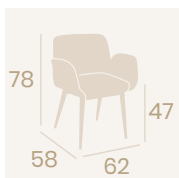

**Sillón Lugano**  
P.U. Kashmir  
Pie Acero C4B  
Pintado Negro  
Peso: 11,40 kg.

**Sillón Lugano**  
P.U. Marrón  
Pie Acero C4B  
Pintado Negro  
Peso: 11,40 kg.