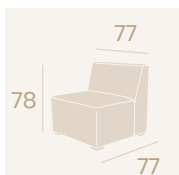

Galaxia 1
P.U. Blanco
Peso: 18 kg.

Galaxia 1
P.U. Marrón
Peso: 18 kg.

Ref. 6601