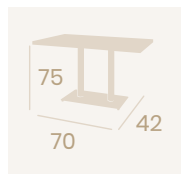

Mesa Kolonia Alta 9220
Ø60

Tablero Compact
Mármol Almería
Pie Acero Pintado Blanco

Mesa Kolonia 9202
70x70

Tablero Melamina Cambrian
Pie Acero Pintado Negro

Mesa Kolonia Rectangular 9211
120x80

Tablero Melamina Fresno Taiga
Pie Acero Pintado Negro

Mesa Kolonia Rectangular Alta 9222
120x80

Tablero Melamina Fresno Taiga
Pie Acero Pintado Negro

Pie Kolonia 9200

*Pie Acero
Pintado Blanco
Columna Redonda
Peso: 12,15Kg*

Ref. 9211 ✕