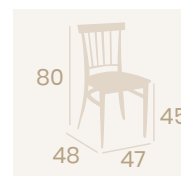

**Silla Arizona**  
Asiento Tapizado Mostaza  
Acero Pintado Blanco  
Peso: 6,50 kg.

**Silla Orlando**  
Asiento Madera Macizo  
Acero Pintado Deco Madera Natural  
Peso: 6,90 kg.

**Silla Orlando**  
Asiento Tapizado Gris  
Acero Pintado Deco Madera Natural  
Peso: 6,60 kg.