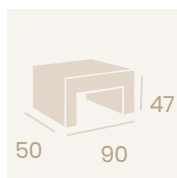

*Agotada 50x50

Ref. 4290