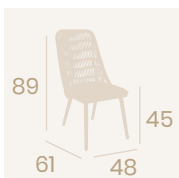

**Silla Aloha**  
Respaldo cuerda Marrón  
Asiento Tapizado Sándalo  
*Aluminio Pintado Negro*  
*Peso: 4,80 kg.*

Ref. 149

**Banqueta Charlotte S/R**  
Asiento Ø35  
Tapizado Azul  
Aluminio Pintado Deco Nogal  
Peso: 3,50 kg.