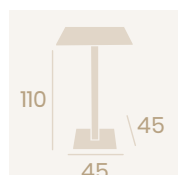

Ref. 9186 ✕ 📐