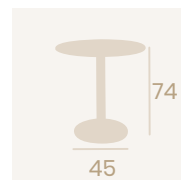

NUEVO
ACABADO

Ref. 9545 ✕