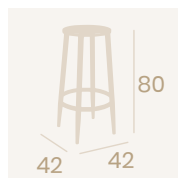

Banqueta Pensilvania
Asiento Tapizado
Gris
Acero Pintado Grafito
Peso: 8,50 kg.

Ref. 4541