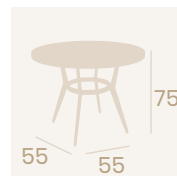

Mesa Mauricio 5200
80x80

Tablero Melamina
Roble Atlas
Pie Aluminio
Pintado Negro

NUEVO
MODELO

Tablero Melamina Bronce
Pie Aluminio
Pintado Negro

Mesa Mauricio Alta 5300
70x70

Tablero Melamina Chicago
Pie Aluminio Pintado Negro

Nueva Melamina Piedra

Ref. 5200

Ref. 5200

Ref. 5300