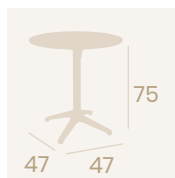

NUEVO
MODELO

Compact Roble Nudos

Nuevo Compact Pizarra

Ref. 5400

Ref. 5400