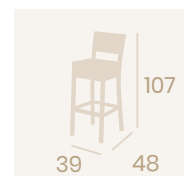

**Banqueta Praga**  
Médula Ceniza  
Aluminio Pintado Gris  
Peso: 4,35 kg.

Ref. 4557

**Sillón Eros**  
Médula Moka  
Aluminio pintado Grafito  
Brazos de Madera  
Peso: 4,45 kg.

**Sillón Eros**  
Médula Atlas  
Aluminio pintado Grafito  
Brazos de Madera  
Peso: 4,45 kg.