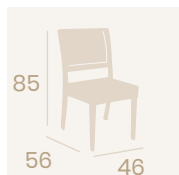

## Banqueta Florenxia S/R

Médula Moka  
Aluminio  
Peso: 5,75 kg.

**Silla ABY Toscana**

Médula Blanco  
Aluminio  
Peso: 4 kg.

**Silla Toscana**

Médula Antracita  
Aluminio  
Peso: 4,05 kg.

**Silla Breno**

Médula Antracita  
Aluminio pintado Gris  
Peso: 4,95 kg.