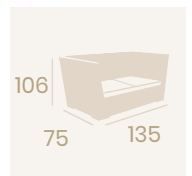

Sofá Quebec
Médula Blanco
Aluminio
Grosor de cojín asiento 10 cm.
Peso: 26,50 kg.

Sofá Quebec
Médula Moka
Aluminio
Grosor de cojín asiento 10 cm.
Peso: 26,50 kg.

Sofá Quebec
Médula Antracita
Aluminio
Grosor de cojín asiento 10 cm.
Peso: 26,50 kg.