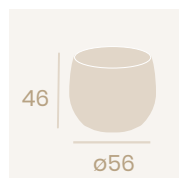

Decoración NO incluida

Ref. 4517

Ref. 4000

Ref. 3508