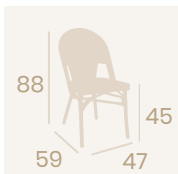

Silla Tívoli

Médula Verde y Crema
Aluminio Pintado Deco Nogal
Peso: 3,95 kg.