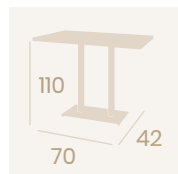

Mesa Baviera 9102
70x70
Tablero Melamina Olmo
Pie Acero Pintado Blanco

Ref. 9222 ✕