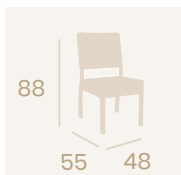

## Banqueta Florenxia S/R

Médula Moka  
Aluminio  
Peso: 5,75 kg.

**Silla ABY Toscana**

Médula Blanco  
Aluminio  
Peso: 4 kg.

**Silla Toscana**

Médula Antracita  
Aluminio  
Peso: 4,05 kg.

**Silla Breno**

Médula Antracita  
Aluminio pintado Gris  
Peso: 4,95 kg.