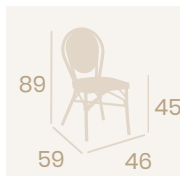

Silla Bulevar
Textilene Dorado
Aluminio Pintado Deco Nogal
Peso: 3,15 kg.

Sillón Bulevar
Médula Negro y Crema
Aluminio Pintado Deco Nogal
Peso: 3,95 kg.

Ref. 8030