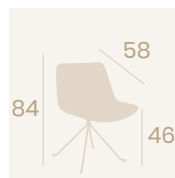

Silla Luxemburgo
P.U. Albero
Pie Acero B5
Pintado Negro
Peso: 9,30 kg.

Silla Luxemburgo
P.U. Panamá
Pie Acero
Pintado Negro
Peso: 7,50 kg.

Silla Luxemburgo
P.U. Indiana
Pie Acero Pintado Negro
Peso: 7,50 kg.