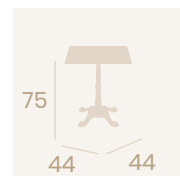

Mesa Parisino 502

Ø 70

Tablero Werzalit Sicilia Aro Latón
Fundición de Hierro

Mesa París 7003
Ø 70

Tablero Mármol
Aro Latón
Fundición de Hierro

Mesa París 7003
Ø 70

Tablero Werzalit
Sienna Aro Latón
Fundición de Hierro

Mesa París 7004
Ø 80

Tablero Melamina
Roble Atlas
Fundición de Hierro

Mesa París 7004
70x70

Tablero Melamina Arena
Fundición de Hierro

Ref. 7004