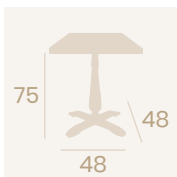

Mesa Orleans 8155T
80x80
Tablero Melamina
Piedra
Fundición de Hierro
Columna Fundición Torneada

Ref. 8155T