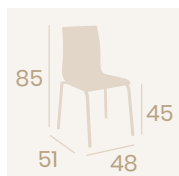

Silla Michigan C-4
Carcasa Madera Antártida
Acero Pintado
Deco Madera Natural
Peso: 6,20 kg.