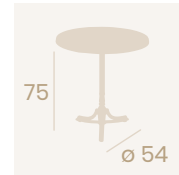

NUEVOS
ACABADOS

Ref. 8003