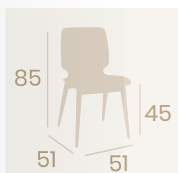

Silla Denver C-4
Carcasa Madera Ébony
Acero Pintado Negro
Peso: 6,20 kg.

Silla Denver C-4
Carcasa Madera Kenya
Acero Pintado Deco
Madera Natural
Peso: 6,20 kg.