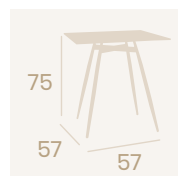

NUEVO
PIE

Pata Copenhagen Plus
Ø5 Confinada

Ref. 1777

Ref. 1770

Ref. 770

Ref. 777