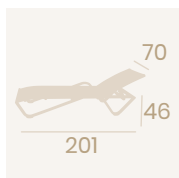

*También disponible en:
3x2 Lona Crudo
Peso: 7,45 kg.
3x3 Lona Crudo
Peso: 11,15 kg.

*También disponible en:
75x75
Peso: 27 kg.

Tumbona
Batilene Ferrari
Aluminio Pintado Gris
Peso: 8,45 kg.

Ref. 2003B