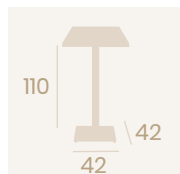

Mesa Kolonia Alta 9220
Ø60

Tablero Compact
Mármol Almería
Pie Acero Pintado Blanco

Mesa Kolonia 9202
70x70

Tablero Melamina Cambrian
Pie Acero Pintado Negro

Mesa Kolonia Rectangular 9211
120x80

Tablero Melamina Fresno Taiga
Pie Acero Pintado Negro

Mesa Kolonia Rectangular Alta 9222
120x80

Tablero Melamina Fresno Taiga
Pie Acero Pintado Negro

Pie Kolonia 9200

*Pie Acero
Pintado Blanco
Columna Redonda
Peso: 12,15Kg*

Ref. 9220 ✕