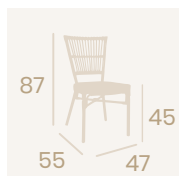

Banqueta Polinesia

Médula Volcán
Aluminio pintado Deco Bambú
Peso: 4,90 kg.

Silla Polinesia

Médula Volcán
Aluminio pintado Deco Bambú
Peso: 3,35 kg.

Sillón Polinesia

Médula Volcán
Aluminio pintado Deco Bambú
Peso: 3,80 kg.

Sillón Polinesia

Médula Atlas
Aluminio pintado Deco Bambú
Peso: 3,80 kg.

Banqueta Polinesia

Médula Atlas
Aluminio pintado Deco Bambú
Peso: 4,90 kg.

Ref. 4092