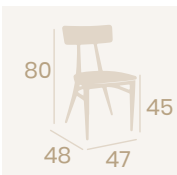

Silla Montana
Respaldo Madera Macizo
Asiento Tapizado Mostaza
Acero Pintado Negro
Peso: 6,50 kg.