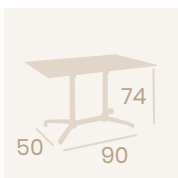

**Mesa Noruega  
Abatible Rectangular  
110x70**

Tablero Compact  
Rural  
Aluminio Pintado Taupé

**Mesa Noruega  
Abatible Rectangular  
120x80**

Tablero Compact Ceniza  
Aluminio Pintado Grafito

**Mesa Noruega  
Abatible Rectangular  
120x80**

Tablero Compact Pompeya  
Aluminio Pintado Negro

**Pie Noruega Abatible Rectangular**

Aluminio Pintado Negro  
Peso: 5,70 Kg.

NUEVO  
MODELO

**Mesa Islandia**  
Tablero Ø70  
Compact Mármol Olimpo  
Aluminio Pintado Blanco  
Con Contrapeso