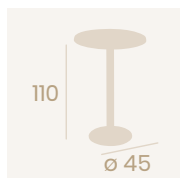

NUEVO
ACABADO

Ref. 9145