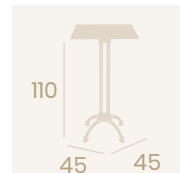

Mesa Marbella Alta 7103
Ø 60
Tablero Melamina Studio Valkiria
Fundición de Hierro 3 patas

Ref. 7104