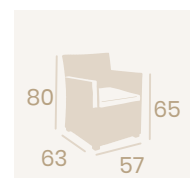

Ref. 4321

**Sillón Varese**  
Médula Antracita con cojín  
Aluminio  
Grosor del cojín 8 cm.  
Peso: 7,70 kg.

**Sillón Varese**  
Médula Blanco con cojín  
Aluminio  
Grosor del cojín 8 cm.  
Peso: 7,70 kg.