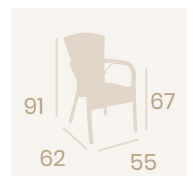

**Sillón Jamaica**  
Medula Atlas  
Aluminio pintado  
Deco Bambú (Ø 32)  
Peso: 4,20 kg.

**Sillón Jamaica**  
Medula Moka  
Aluminio pintado  
Deco Bambú (Ø 32)  
Peso: 4,20 kg.

**Sillón Jamaica**  
Medula Moka  
Aluminio pintado  
Deco Nogal (Ø 32)  
Peso: 4,20 kg.