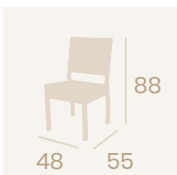

## Banqueta Florenxia S/R

Médula Moka  
Aluminio  
Peso: 5,75 kg.

**Silla ABY Toscana**

Médula Blanco  
Aluminio  
Peso: 4 kg.

**Silla Toscana**

Médula Antracita  
Aluminio  
Peso: 4,05 kg.

**Silla Breno**

Médula Antracita  
Aluminio pintado Gris  
Peso: 4,95 kg.