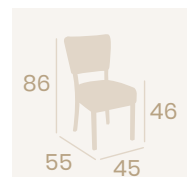

Silla Bohemia
P.U. Albero
Ribeteado Marrón
Acero Pintado Negro
Peso: 8,90 kg.