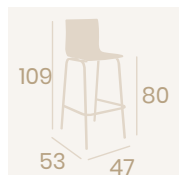

Banqueta Michigan M-4
Carcasa Madera Ébony
Acero Pintado Gris
Peso: 6,50 kg.