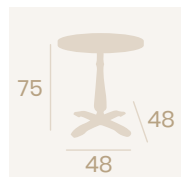

Mesa Orleans 8155T
80x80
Tablero Melamina
Piedra
Fundición de Hierro
Columna Fundición Torneada

Ref. 8155T