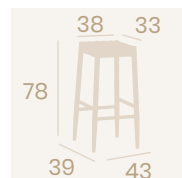

NUEVO
ACABADO

Banqueta Provenza con Brazos

Cuerda Gris
Aluminio pintado
Negro
Peso: 4,00 kg.

Banqueta Provenza con Brazos

Cuerda Crema
Aluminio pintado
Negro
Peso: 4,00 kg.

Banqueta Provenza con Brazos

Cuerda Gris
Aluminio pintado
Deco Roble Natural
Peso: 4,00kg.

NUEVO
NOVELTY

Banqueta Provenza S/R

Cuerda Gris
Aluminio pintado
Negro
Peso: 3,00 kg.

Ref. 3400