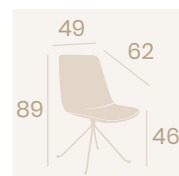

Silla Ginebra
P.U. Kashmir
Pie Acero B5
Peso: 9,75 kg.

Ref. 6620 ✕