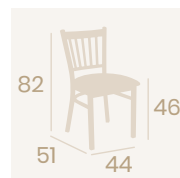

Banqueta Boston
Asiento
Madera Macizo
Acero Pintado Grafito
Peso: 8 kg.