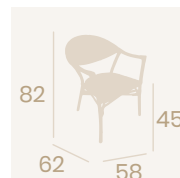

# Textilene

**Sillón Caledonia**  
Textilene Negro  
Aluminio pintado  
Deco Bambú  
Peso: 3,35 kg.

Detalle Respaldo **Caledonia**

Detalle Respaldo **Feroe**

**Sillón Feroe**  
Textilene Negro  
Aluminio pintado  
Deco Bambú  
Peso: 3,65kg.