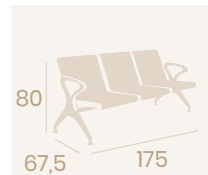

Bancada 4 Asientos

Brazos Aluminio, Asientos y Respaldo de Acero Troquelado
Pintado gris

Bancada 3 Asientos

Brazos Aluminio, Asientos y Respaldo de Acero Troquelado
Pintado gris

Bancada 3 Asientos y Mesa
Brazos Aluminio, Asientos y Respaldo de Acero Troquelado
Pintado gris

Bancada 2 Asientos y Mesa
Brazos Aluminio, Asientos y Respaldo de Acero Troquelado
Pintado gris

Ref. 300