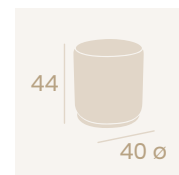

Ref. 6608

Ref. 6609

Ref. 6604

**Sillón Strauss**

P.U. Marrón  
Base Acero  
Peso: 19,70 kg.

**Sillón Strauss**

P.U. Kashmir  
Base Acero  
Peso: 19,70 kg.

**Sillón Strauss**