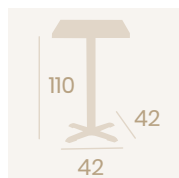

**Mesa Michigan 4970**  
**Ø 70**

Tablero Metalmelamina  
Zeus Negro  
Pie Acero Pintado Negro

**Pie Michigan 4975**  
Pie Acero Pintado Negro  
Peso: 10,90 Kg.

Ref. 4970 ✕ 📐

Ref. 4975 ✕ 📐

Ref. 7970 ✕ 📐

**Mesa Michigan 4970**  
**70x70**  
 Tablero Melamina Roble Hera  
 Pie Acero Pintado Negro