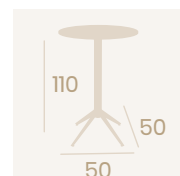

NUEVO
DECORADO

Compact Mármol Marquina

Mesa Milano 4870
Ø 70
Tablero Compact
Mármol Marquina
Acero Pintado Negro

Ref. 7870