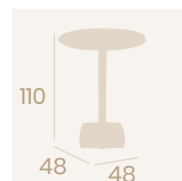

Mesa Hanover Alta Ø70
Tablero Melamina Piedra
Acero Pintado Blanco

Ref. 9320