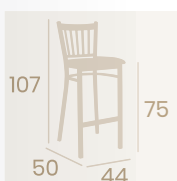

Soldadura Latonada

Banqueta América
Asiento Madera Laminado
Acero Pintado Gris Envejecido
Soldadura Latonada
Peso: 7,95 kg.

Silla América
Asiento Laminado Kenya
Acero Pintado Gris Envejecido
Soldadura Latonada
Peso: 6,20 kg.

Ref. 182