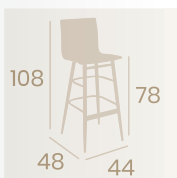

**Banqueta Prado**  
Carcasa Madera Antártida  
Aluminio Pintado Blanco  
Peso: 4,50 kg.

**Banqueta Prado**  
Carcasa Madera Ébony  
Aluminio Pintado Blanco  
Peso: 4,50 kg.

**Banqueta Prado**  
Carcasa Madera Kenya  
Aluminio Pintado Blanco  
Peso: 4,50 kg.