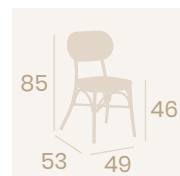

Silla Verdi
Asiento Textilene Negro
Aluminio Pintado Deco Bambú
Respaldo Textilene Negro
Peso: 3,60 kg.

Silla Verdi
Asiento Textilene Negro
Aluminio Pintado Deco Etna
Respaldo Textilene Negro
Peso: 3,60 kg.

Silla Verdi
Asiento Textilene Latte
Aluminio Pintado Deco Bambú
Respaldo Textilene Latte
Peso: 3,60 kg.