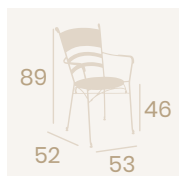

Silla Aranjuez
Asiento Rejilla
Hierro Forjado
Peso: 7,50 kg.

Ref. 361