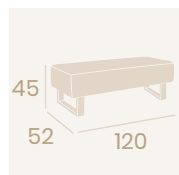

Banco
P.U. Kashmir
P.U. Blanco
P.U. Albero
P.U. Negro
P.U. Marrón
Base acero
Peso: 17,50 kg.

Sillón Ródano
P.U. Kashmir
Base Acero
Peso: 14,70 kg.

Ref. 6603