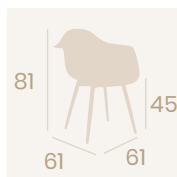

Sillón Picasso P-4

Carcasa Negra
Acero Pintado Negro
Peso: 5,05 kg.