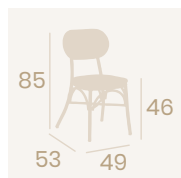

Silla Verdi
Asiento Tapizado Indiana
Aluminio Pintado Deco Bambú
Respaldo Textilene Latte
Peso: 4,60 kg.