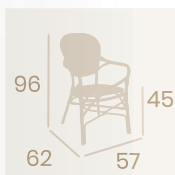

Sillón Orleans
Textilene Latte
Aluminio pintado Deco Bambú
Peso: 4,10 kg.