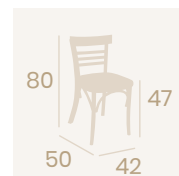

Banqueta Bruselas
Barnizado Nogal o Wengué
Madera de Haya
Peso: 6,10 kg.

Ref. 2030