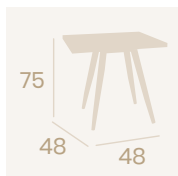

Mesa Sanghai-V Alta 8991
70x70

Tablero Melamina Olmo
Pie Acero Pintado Negro