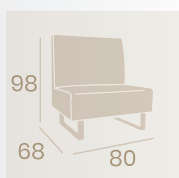

Sillón Alfa 80
P.U. Negro
Base Acero
Peso: 21,70 kg.

Ref. 6080