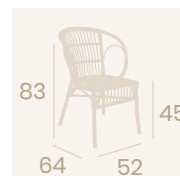

# Médula

**Sillón Anna**  
Médula Atlas  
Aluminio pintado Deco Bambú  
Peso: 4,10 kg.

**Sillón Anna**  
Médula Old Blanco  
Aluminio pintado  
Deco Bambú Blanco  
Peso: 4,10 kg.

**Sillón Kioto**  
Médula Atlas con cojín  
Aluminio pintado Deco Roble Natural  
Peso: 4,95 kg.

Ref. 4523

Ref. 4095

**Sillón Madeira**

Médula Atlas

Aluminio pintado Deco Bambú

Peso: 3,65 kg.

**Sillón Maui**

Médula Atlas

Aluminio pintado Deco Bambú

Peso: 3,15 kg.

Ref. 4010

Ref. 4098

**Sillón Barbados**  
Médula Old Blanco  
Aluminio pintado  
Deco Bambú Blanco  
Peso: 3,90 kg.

**Sillón Barbados**  
Médula Atlas  
Aluminio pintado Deco Bambú  
Peso: 3,90 kg.