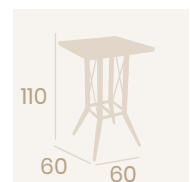

Ref. 8300 ✕ 📏