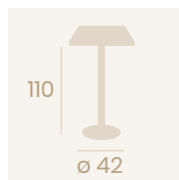

**Mesa Kolonia Alta 9210
60x60**
Tablero Metalmelamina
Atenea Gris
Pie Acero Pintado Negro

Detalle Canteado Bronze

Ref. 9210