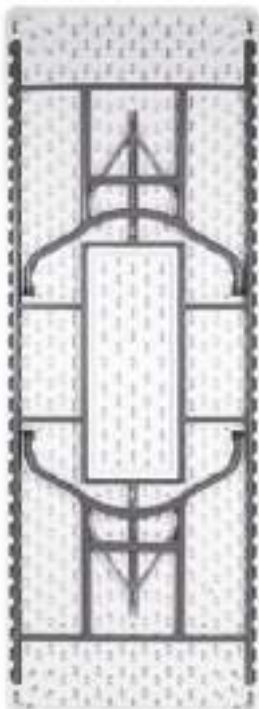

**Mesa Catering
240x86**
Polietileno
Acero Pintado Gris Martelé