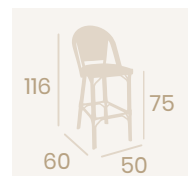

Banqueta Tívoli
Textilene **UNO** Negro y Blanco
Aluminio Pintado Deco Bambú
Peso: 4,35 kg.

Ref. 8229