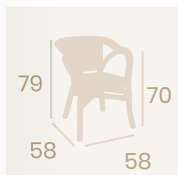

**Sillón París**  
Médula Gris y Blanco  
Aluminio pintado Deco Bambú  
Peso: 4,50 kg.

**Sillón París**  
Médula Volcán  
Aluminio Pintado Deco Bambú  
Peso: 4,50 kg.

Ref. 3091

**Silla Bistrot**  
Médula Verde y Crema  
Aluminio Pintado Deco Bambú  
Peso: 3,75 kg.