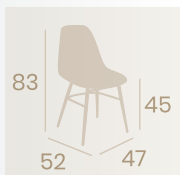

Banqueta Sorolla
Carcasa Kashmir
Aluminio Pintado Blanco
Peso: 5,40 kg.