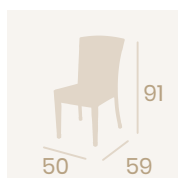

**Sillón Java**  
Médula Blanco  
Aluminio  
Peso: 4 kg.

**Sillón Java**  
Médula Antracita  
Aluminio  
Peso: 4 kg.

**Silla Florencia**  
Médula Antracita  
Aluminio  
Peso: 3,55 kg.

**Silla Siena**  
Médula Antracita  
Aluminio pintado Gris  
Peso: 3,40 kg.

**Sillón Málaga**  
Médula Blanco Brazos Madera  
Aluminio pintado Grafito  
Peso: 5,10 kg.

Conjunto mesa Eros y sillones Málaga.

Ref. 4503

Ref. 4505

Ref. 4422

**Banqueta Florencia Baja**  
Médula Café  
Aluminio  
Peso: 2,65 kg.