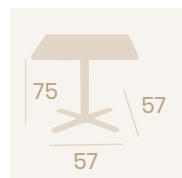

Ref. 4975 ✕ 📐