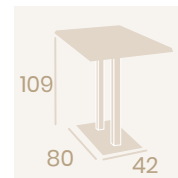

**Mesa Munich Alta**  
**70x70**  
 Tablero Compact Sicilia  
 Base 45x45  
 Aluminio

Ref. 9850 ✕ 📐

Ref. 9877 ✕ 📐

Ref. 9187 ✕ 📐

Ref. 9811 ✕ 📐

Ref. 9822 ✕ 📐

**Mesa Munich**  
**70x70**  
Tablero Compact Sicilia  
Base 45x45  
*Aluminio Pintado Blanco*