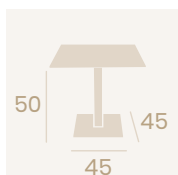

Ref. 9850 ✕ 📐