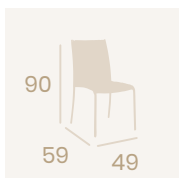

# Acero

**Sillón Salzburgo**  
Médula Blanco  
Acero  
Peso: 5,25 kg.

**Silla Salzburgo**  
Médula Blanco  
Acero  
Peso: 4,50 kg.

**Banqueta Salzburgo**  
Médula Antracita  
Acero  
Peso: 5,25 kg.

**Banqueta Salzburgo**  
Médula Blanco  
Acero  
Peso: 5,25 kg.