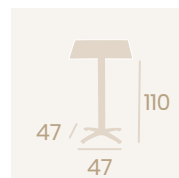

**Mesa Dinamarca Alta  
60x60**

Tablero Kbana Taupe  
Aluminio  
*Columna Médula Café*

Médula Antracita

Médula Blanca

Médula Café

**Mesa Dinamarca Alta  
60x60**

Tablero Werzalit Bambú  
Aluminio

**Mesa Dinamarca Alta  
Dos Tapas  
Ø60**

Tablero Superior Inox Repulsado  
Tablero inferior Ø40 aro de aluminio  
Aluminio

**Mesa Dinamarca Alta  
Dos Tapas  
Ø60**

Tablero Superior Compact Pompeya  
Tablero inferior Ø40 aro de aluminio  
Aluminio