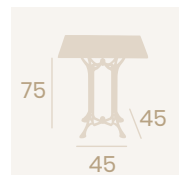

Mesa Gala 577
70x70
Tablero Compact
Mármol Almería
Bastidor Aluminio pintado Negro
Patas de Haya

Ref. 504