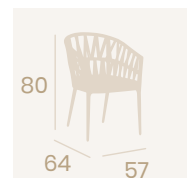

Sillón Cerdeña
Cuerda Crema
Aluminio pintado Negro
Peso: 3,75 kg.