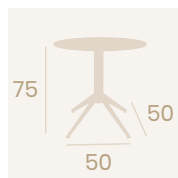

**Mesa Milano Alta 7870**  
**60x60**  
 Tablero Melamina  
 Gama Studio Valkiria  
 Pie Acero Pintado Negro

**Mesa Milano 4870**  
**70x70**  
 Tablero Metalmelamina  
 Zeus Negro  
 Acero Pintado Negro