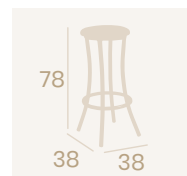

**Banqueta Niza**  
Asiento Ø35  
Tapizado Panamá  
Aluminio  
Peso: 2,65 kg.

**Banqueta Niza**  
Asiento Ø31  
Compact Nogal Americano  
Aluminio  
Peso: 2,95 kg.

Ref. 8119

**Silla Pórtico**  
Asiento Tapizado  
Mostaza  
Aluminio Pintado  
Grafito  
Peso: 4,40 kg.