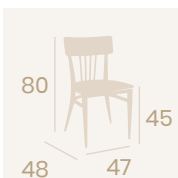

Silla Nebraska
Asiento Laminado
Roble Vintage
Acero Pintado Negro
Peso: 7,10 kg.