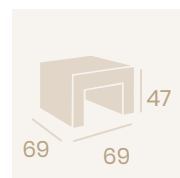

Mesa Espacio
90x50 69x69 50x50
Médula Ceniza
Médula Blanca
Médula Café
Médula Moka
Medula Antracita*

*Agotada 50x50

Ref. 4240