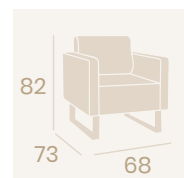

Sillón Strauss

P.U. Marrón
Base Acero
Peso: 19,70 kg.

Sillón Strauss

P.U. Kashmir
Base Acero
Peso: 19,70 kg.

Sillón Strauss

P.U. Blanco
Base acero
Peso: 19,70 kg.

Sillón Strauss

P.U. Negro
Base Acero
Peso: 19,70 kg.

Ref. 6605