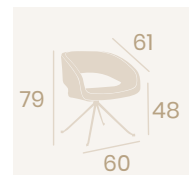

Sillón Lucerna
P.U. Kashmir
Pie Acero B14
Peso: 12,15 kg.

Sillón Lucerna
P.U. Kashmir
Pie Acero B5
Peso: 11,80 kg.