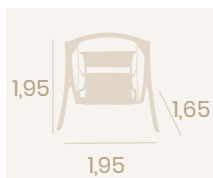

*También disponible en:
3x2 Lona Crudo
Peso: 7,45 kg.
3x3 Lona Crudo
Peso: 11,15 kg.

*También disponible en:
75x75
Peso: 27 kg.

Tumbona
Batilene Ferrari
Aluminio Pintado Gris
Peso: 8,45 kg.

Ref. 4001