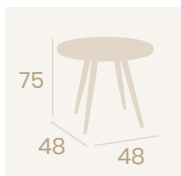

Mesa Sanghai-V Alta 8991
70x70

Tablero Melamina Olmo
Pie Acero Pintado Negro