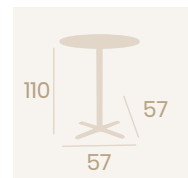

Pie Milano 4870
Acero Pintado Negro
Peso: 7 kg.

Ref. 7975