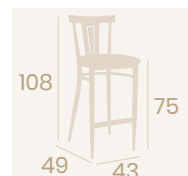

Banqueta Dakota
Asiento Madera Macizo
Acero Pintado Negro
Peso: 8,60 kg.