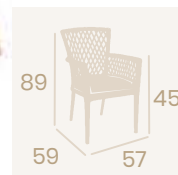

**Silla Palais**  
Textilene Latte  
Aluminio pintado Deco Bambú  
Peso: 3,60 kg.

**Silla Palais**  
Textilene Negro  
Aluminio pintado Deco Bambú  
Peso: 3,60 kg.

# Médula

**Sillón Anna**  
Médula Atlas  
Aluminio pintado Deco Bambú  
Peso: 4,10 kg.

**Sillón Anna**  
Médula Old Blanco  
Aluminio pintado  
Deco Bambú Blanco  
Peso: 4,10 kg.

**Sillón Kioto**  
Médula Atlas con cojín  
Aluminio pintado Deco Roble Natural  
Peso: 4,95 kg.

Ref. 4523

Ref. 4095

**Sillón Madeira**

Médula Atlas

Aluminio pintado Deco Bambú

Peso: 3,65 kg.

**Sillón Maui**

Médula Atlas