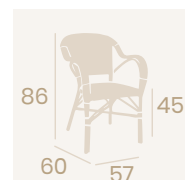

Sillón Biarritz
Médula Blanco y Rojo
Aluminio pintado
Deco Bambú
Peso: 4,25 kg.