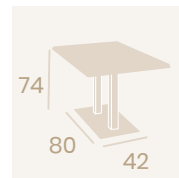

**Mesa Munich Alta**  
**70x70**  
 Tablero Compact Sicilia  
 Base 45x45  
 Aluminio

Ref. 9850 ✕ 📐

Ref. 9877 ✕ 📐

Ref. 9187 ✕ 📐

Ref. 9811 ✕ 📐

Ref. 9822 ✕ 📐

**Mesa Munich**  
**70x70**  
Tablero Compact Sicilia  
Base 45x45  
*Aluminio Pintado Blanco*