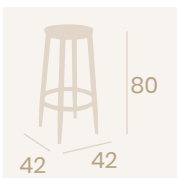

**Banqueta Café**  
Asiento Tapizado Gris  
Acero Pintado Negro  
Peso: 6,20 kg.

**Banqueta Café**  
Asiento Madera Macizo  
Acero Pintado Negro  
Peso: 6,60 kg.

**Banqueta Café Plus**  
Asiento Tapizado Panamá  
Acero Pintado Negro  
Peso: 6,70 kg.