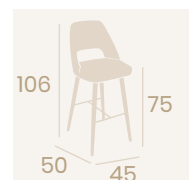

Banqueta Arona
P.U. Samba
Acero Pintado Negro
Peso: 9,45 kg.