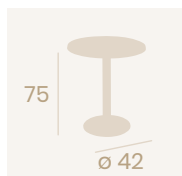

Ref. 4610M ✕