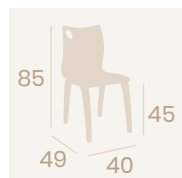

Silla Michigan
Carcasa Madera Ébony
Madera
Peso: 4,55 kg.