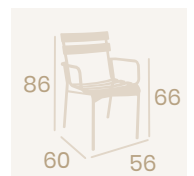

**Sillón Versalles**  
Aluminio pintado Grafito  
Peso: 3,95 kg.

**Sillón Versalles**  
Aluminio pintado Celeste  
Peso: 3,95 kg.

**Sillón Versalles**  
Aluminio pintado Taupé  
Peso: 3,95 kg.

**Silla Versalles**  
Aluminio pintado Gris  
Peso: 3,55 kg.