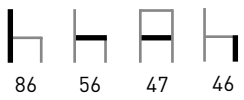

M1027

Armazón, asiento y respaldo de aluminio plastificado.

Características:

Azul Retro