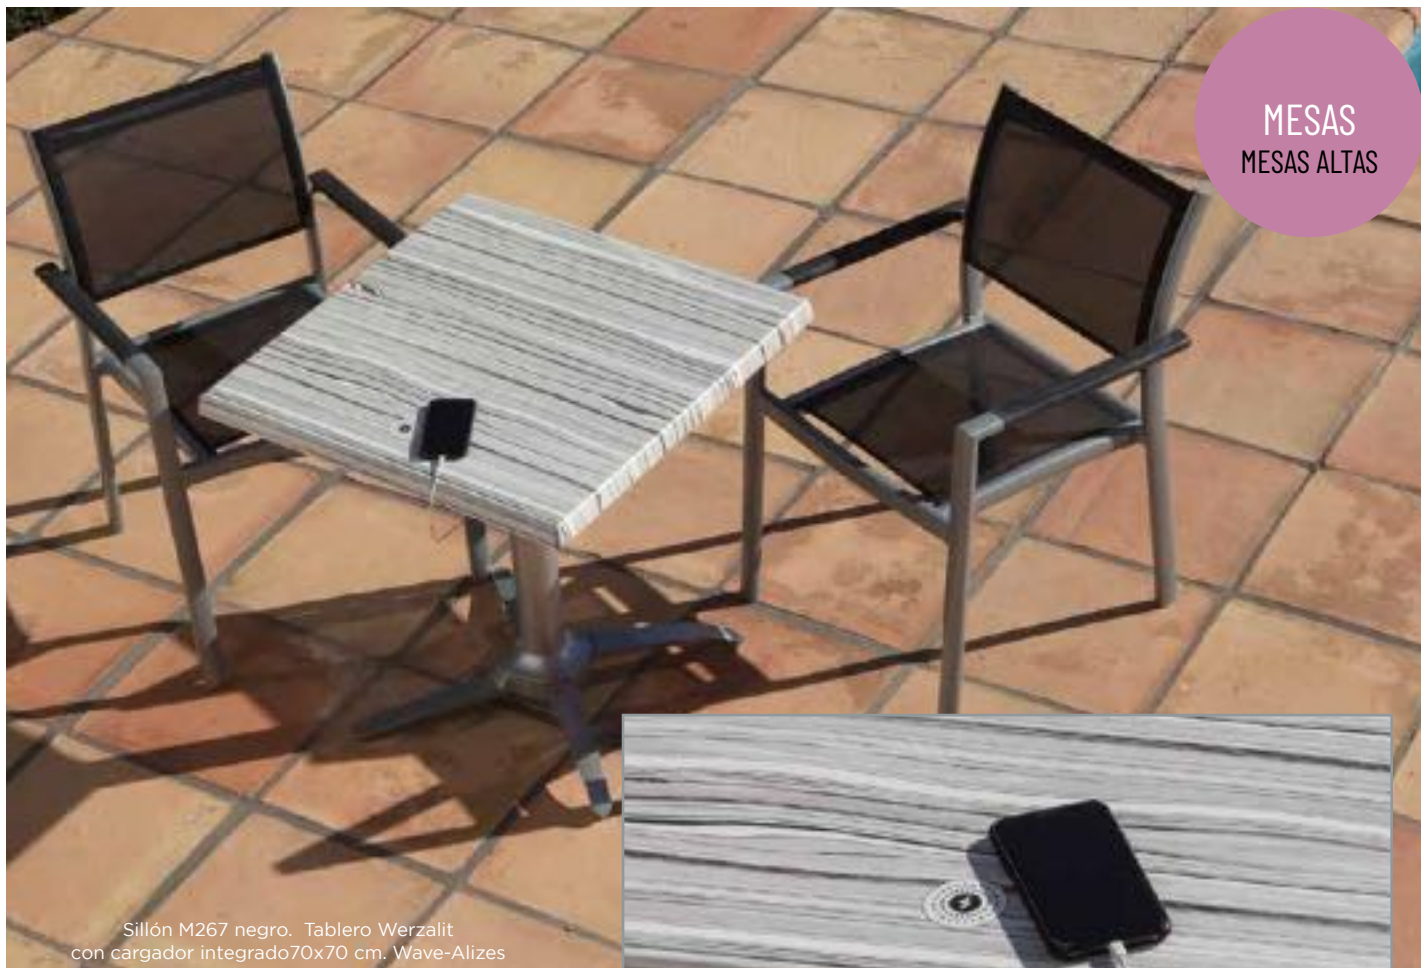

# MESAS

MESAS  
MESAS ALTAS

Sillón M267 negro. Tablero Werzalit con cargador integrado 70x70 cm. Wave-Alizes

Carga vía USB con 2 puertos

Recarga Inalámbrica

**TABLERO WAVE-ALIZES 70 x70 cm. con cargador integrado para móvil.**